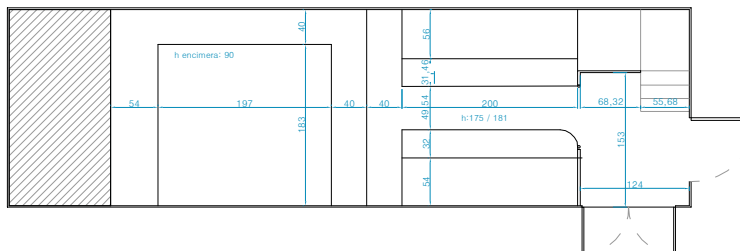

PLANTA ALTA

PLANTA BAJA

91 737 28 50
www.streettrucks.es

Nº Ref

01

STREET TRUCK

BRISTOL 1960

PRECIOS*

A.1.d	Alquiler 1 día	800 euros
A.1.f	Alquiler fin de semana	1.500 euros
A.1.s	Alquiler 1 semana	2.500 euros
A.1.m	Alquiler 1 mes	5.000 euros

FIGHA TÉCNICA

Largo:	821 cm
Ancho:	244 cm
Alto:	371 cm
Entre ruedas:	611 cm