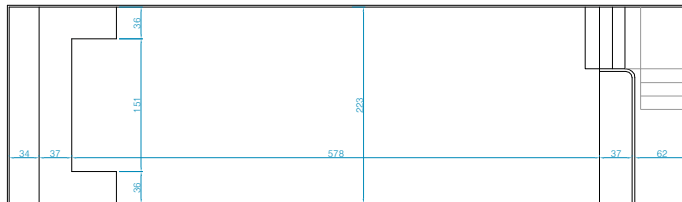

PLANTA ALTA

PLANTA BAJA

91 737 28 50
www.streettrucks.es

Nº Ref

01

STREET TRUCK

BRISTOL 1960

PRECIOS*

A.1.d	Alquiler 1 día	800 euros
A.1.f	Alquiler fin de semana	1.500 euros
A.1.s	Alquiler 1 semana	2.500 euros
A.1.m	Alquiler 1 mes	5.000 euros

FIGHA TÉCNICA

Largo:	821 cm
Ancho:	244 cm
Alto:	371 cm
Entre ruedas:	611 cm