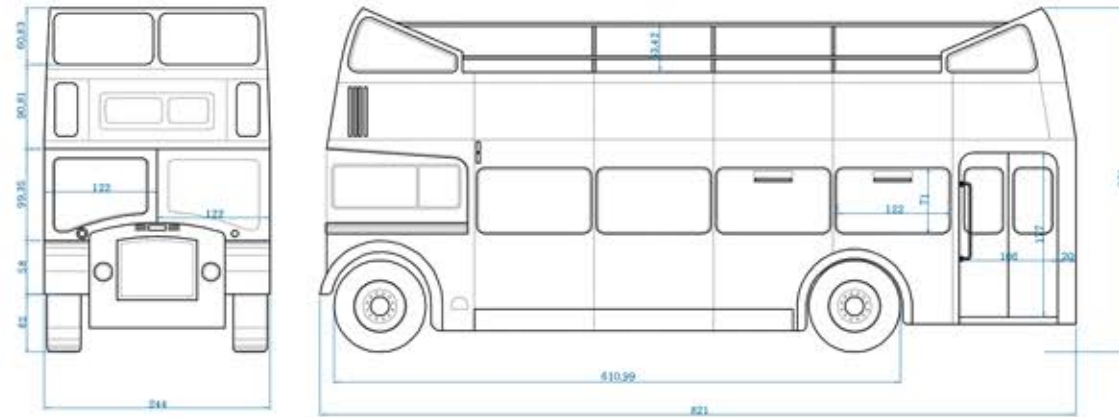

619 383 902
WWW.STREETTRUCKS.ES

PLANTA ALTA

PLANTA BAJA

BRISTOL
ENGLISH BUS 1960

Nº Ref
A01

STREET TRUCKS

PRECIOS

A.1.d	Alquiler 1 día	1.000€
A.1.f	Alquiler 3 días	2.500€
A.1.s	Alquiler 1 semana	6.000€
A.1.m	Alquiler 1 mes	18.000€

FICHA TÉCNICA

Largo	821cm
Ancho	244cm
Alto	371cm
Entre Ruedas	611cm

* Precios sin IVA.
Precios a partir de las cantidades indicadas
y sujetos a la disponibilidad de los vehículos.
Para operaciones especiales o de volumen consultar.