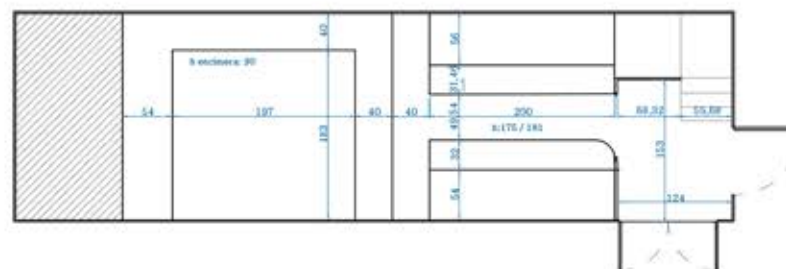

PLANTA BAJA