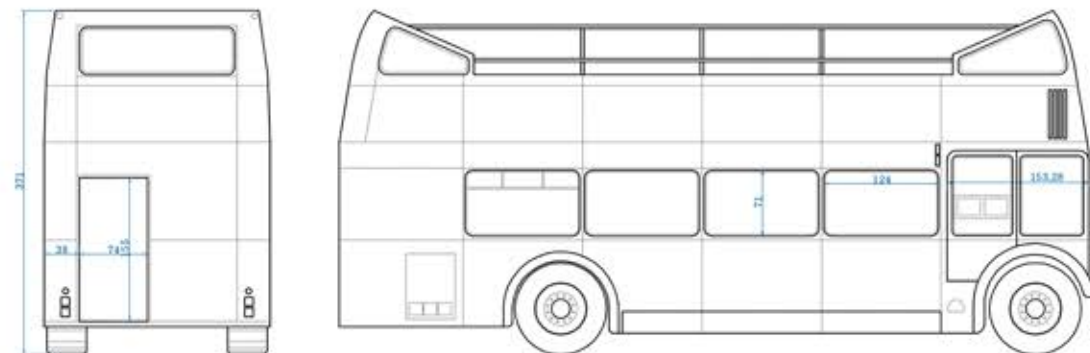

619 383 902
WWW.STREETTRUCKS.ES

PLANTA ALTA

PLANTA BAJA

BRISTOL
ENGLISH BUS 1960

Nº Ref
A01

STREET TRUCKS

PRECIOS

A.1.d	Alquiler 1 día	1.000€
A.1.f	Alquiler 3 días	2.500€
A.1.s	Alquiler 1 semana	6.000€
A.1.m	Alquiler 1 mes	18.000€

FICHA TÉCNICA

Largo	821cm
Ancho	244cm
Alto	371cm
Entre Ruedas	611cm

* Precios sin IVA.
Precios a partir de las cantidades indicadas
y sujetos a la disponibilidad de los vehículos.
Para operaciones especiales o de volumen consultar.