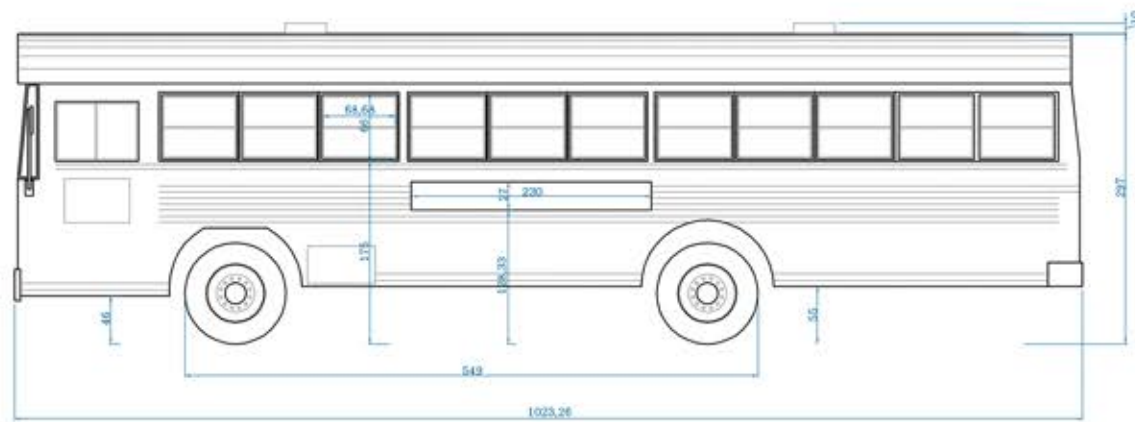

619 383 902

WWW.STREETTRUCKS.ES

BLUE BIRDL N° Ref **A06**
AMERICAN BUS 1980

STREET TRUCKS

PRECIOS €

A.1.d	Alquiler 1 día	1.000€
A.1.f	Alquiler 3 días	2.500€
A.1.s	Alquiler 1 semana	6.000€
A.1.m	Alquiler 1 mes	18.000€

FICHA TÉCNICA

Largo	1024cm
Ancho	245cm
Alto	297 + 10cm

* Precios sin IVA.
 Precios a partir de las cantidades indicadas y sujetos a la disponibilidad de los vehículos.
 Para operaciones especiales o de volumen consultar.