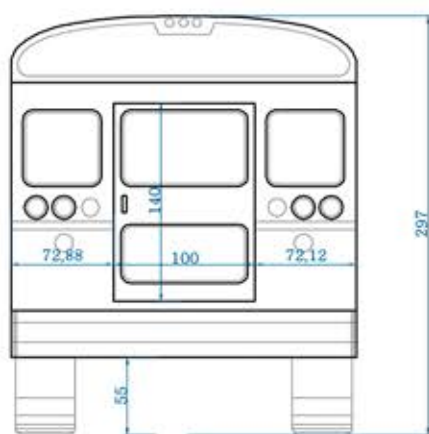

BLUE BIRDL N° Ref **A06**
AMERICAN BUS 1980

STREET TRUCKS

PRECIOS €

A.1.d	Alquiler 1 día	1.000€
A.1.f	Alquiler 3 días	2.500€
A.1.s	Alquiler 1 semana	6.000€
A.1.m	Alquiler 1 mes	18.000€

FICHA TÉCNICA

Largo	1024cm
Ancho	245cm
Alto	297 + 10cm

* Precios sin IVA.
Precios a partir de las cantidades indicadas y sujetos a la disponibilidad de los vehículos.
Para operaciones especiales o de volumen consultar.