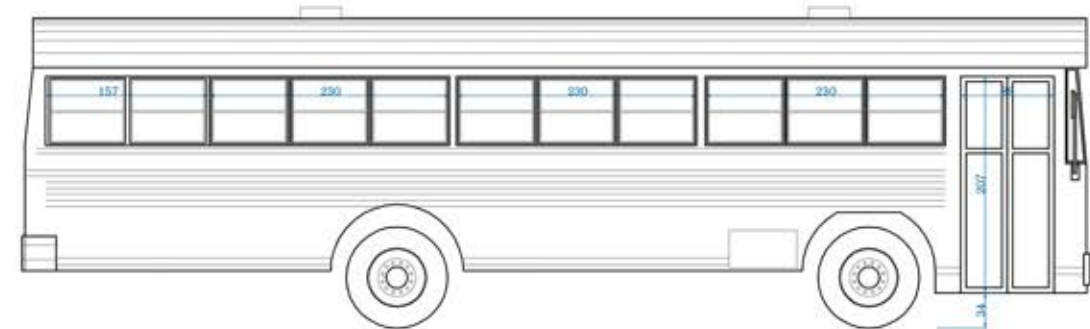

619 383 902

WWW.STREETTRUCKS.ES

BLUE BIRDL N° Ref **A06**
AMERICAN BUS 1980

STREET TRUCKS

PRECIOS €

A.1.d	Alquiler 1 día	1.000€
A.1.f	Alquiler 3 días	2.500€
A.1.s	Alquiler 1 semana	6.000€
A.1.m	Alquiler 1 mes	18.000€

FICHA TÉCNICA

Largo	1024cm
Ancho	245cm
Alto	297 + 10cm

* Precios sin IVA.
 Precios a partir de las cantidades indicadas y sujetos a la disponibilidad de los vehículos.
 Para operaciones especiales o de volumen consultar.