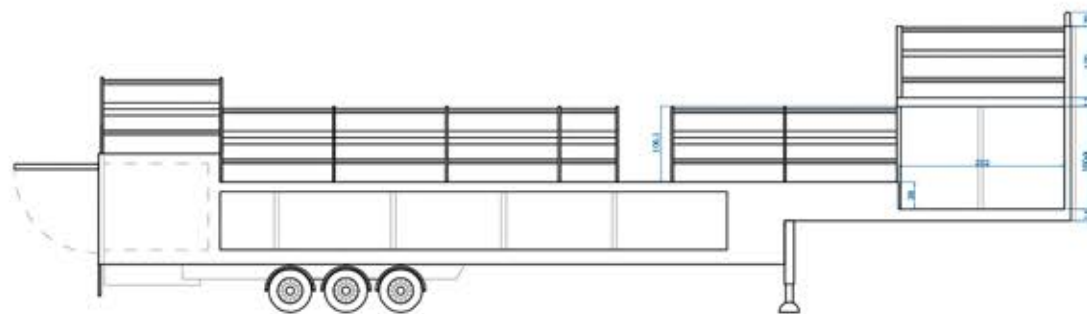

619 383 902

WWW.STREETTRUCKS.ES

**TRABOSA SYK** N° Ref  
1989 **B02**

**STREET TRUCKS**

**PRECIOS**

<b>A.1.d</b>		Alquiler 1 día	500€
<b>A.1.f</b>		Alquiler 3 días	1.000€
<b>A.1.s</b>		Alquiler 1 semana	2.000€
<b>A.1.m</b>		Alquiler 1 mes	4.000€

**FICHA TÉCNICA**

Largo		1370cm
Ancho		250cm
Alto		420cm

\* Precios sin IVA.  
Precios a partir de las cantidades indicadas  
y sujetos a la disponibilidad de los vehículos.  
Para operaciones especiales o de volumen consultar.