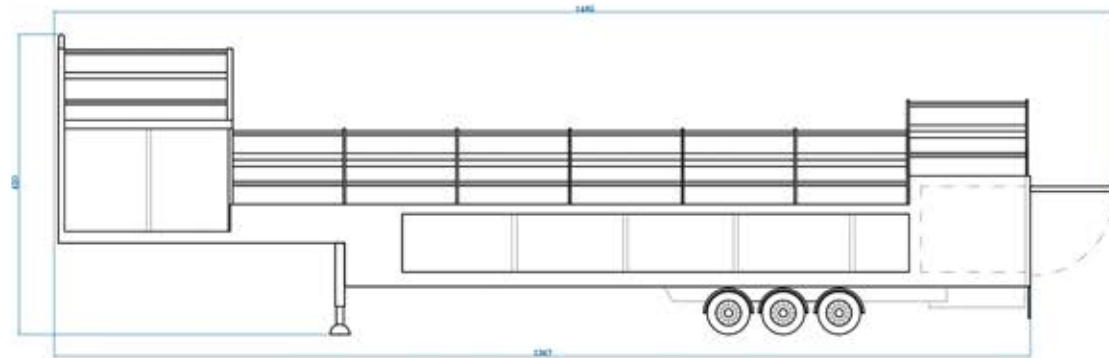

619 383 902

WWW.STREETTRUCKS.ES

**TRABOSA SYK** N° Ref  
1989 **B02**

**STREET TRUCKS**

**PRECIOS**

<b>A.1.d</b>		Alquiler 1 día	500€
<b>A.1.f</b>		Alquiler 3 días	1.000€
<b>A.1.s</b>		Alquiler 1 semana	2.000€
<b>A.1.m</b>		Alquiler 1 mes	4.000€

**FICHA TÉCNICA**

Largo		1370cm
Ancho		250cm
Alto		420cm

\* Precios sin IVA.  
Precios a partir de las cantidades indicadas  
y sujetos a la disponibilidad de los vehículos.  
Para operaciones especiales o de volumen consultar.