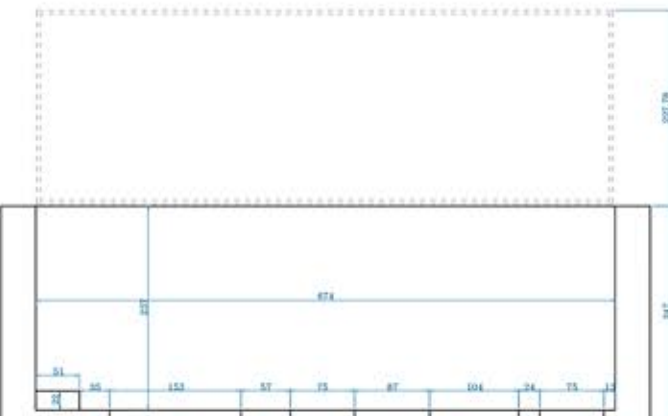

619 383 902

WWW.STREETTRUCKS.ES

LECIÑENA D-2345
1996

Nº Ref
B04

STREET TRUCKS

PRECIOS

A.1.d		Alquiler 1 día	500€
A.1.f		Alquiler 3 días	1.000€
A.1.s		Alquiler 1 semana	2.000€
A.1.m		Alquiler 1 mes	4.000€

FICHA TÉCNICA

Largo		767cm
Ancho		246cm
Alto		416 + 6cm

* Precios sin IVA.
Precios a partir de las cantidades indicadas
y sujetos a la disponibilidad de los vehículos.
Para operaciones especiales o de volumen consultar.