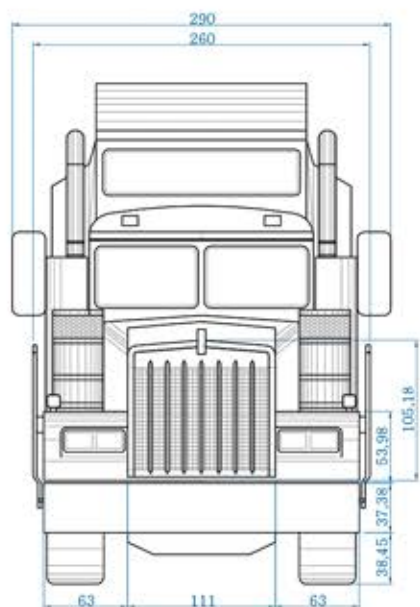

619 383 902

WWW.STREETTRUCKS.ES

Nº Ref
KENWORTH W950L
1996 **B05**

STREET TRUCKS

PRECIOS \$

A.1.d Alquiler 1 día 1.000€

A.1.f Alquiler 3 días 1.800€

A.1.s Alquiler 1 semana 3.000€

A.1.m Alquiler 1 mes 7.000€

FICHA TÉCNICA

Largo	860cm
Ancho	260/290cm
Alto	380cm

* Precios sin IVA.
Precios a partir de las cantidades indicadas
y sujetos a la disponibilidad de los vehículos.
Para operaciones especiales o de volumen consultar.