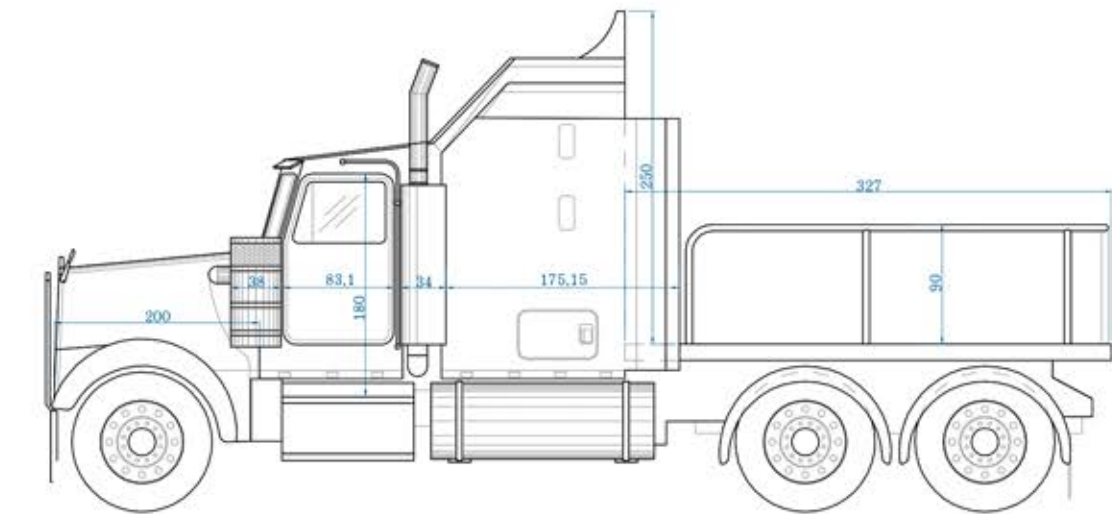

619 383 902

WWW.STREETTRUCKS.ES

Nº Ref
KENWORTH W950L
1996 **B05**

STREET TRUCKS

PRECIOS \$

A.1.d Alquiler 1 día 1.000€

A.1.f Alquiler 3 días 1.800€

A.1.s Alquiler 1 semana 3.000€

A.1.m Alquiler 1 mes 7.000€

FICHA TÉCNICA

Largo	860cm
Ancho	260/290cm
Alto	380cm

* Precios sin IVA.
Precios a partir de las cantidades indicadas
y sujetos a la disponibilidad de los vehículos.
Para operaciones especiales o de volumen consultar.