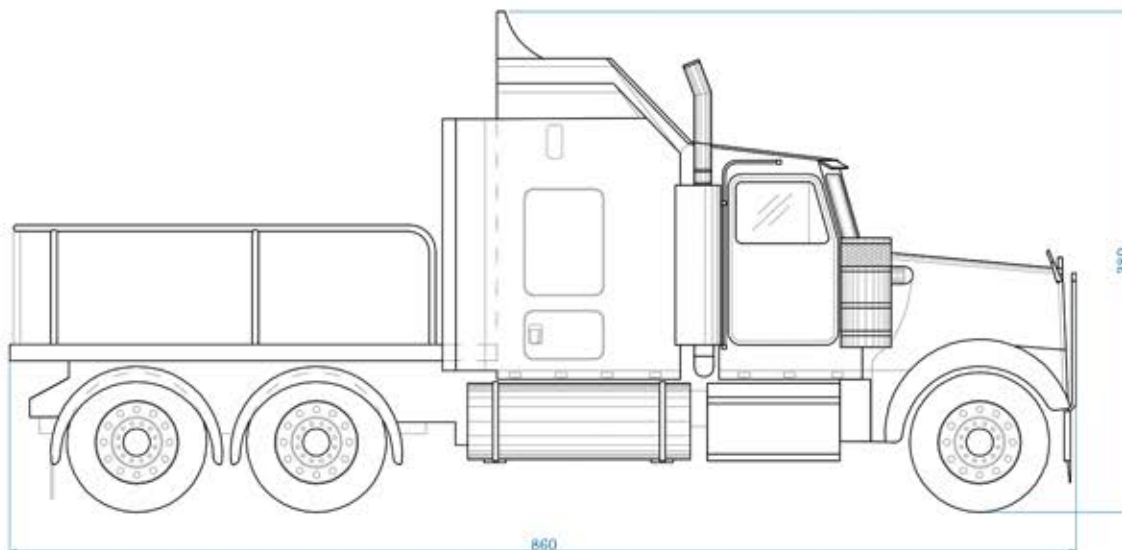

619 383 902

WWW.STREETTRUCKS.ES

Nº Ref
KENWORTH W950L
1996 **B05**

STREET TRUCKS

PRECIOS \$

A.1.d Alquiler 1 día 1.000€

A.1.f Alquiler 3 días 1.800€

A.1.s Alquiler 1 semana 3.000€

A.1.m Alquiler 1 mes 7.000€

FICHA TÉCNICA

Largo	860cm
Ancho	260/290cm
Alto	380cm

* Precios sin IVA.
Precios a partir de las cantidades indicadas
y sujetos a la disponibilidad de los vehículos.
Para operaciones especiales o de volumen consultar.