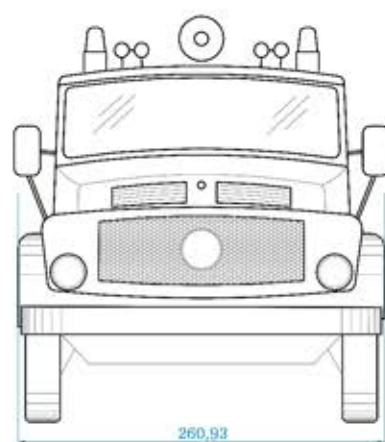

MERCEDES N° Ref
M.B.BOMBEROS 1973 **B07**

STREET TRUCKS

PRECIOS

A.1.d	Alquiler 1 día	750€
A.1.f	Alquiler 3 días	1,300€
A.1.s	Alquiler 1 semana	2.000€
A.1.m	Alquiler 1 mes	4.500€

FICHA TÉCNICA

Largo	658 + 15cm
Ancho	260cm
Alto	267 + 10cm

* Precios sin IVA.
Precios a partir de las cantidades indicadas y sujetos a la disponibilidad de los vehículos.
Para operaciones especiales o de volumen consultar.