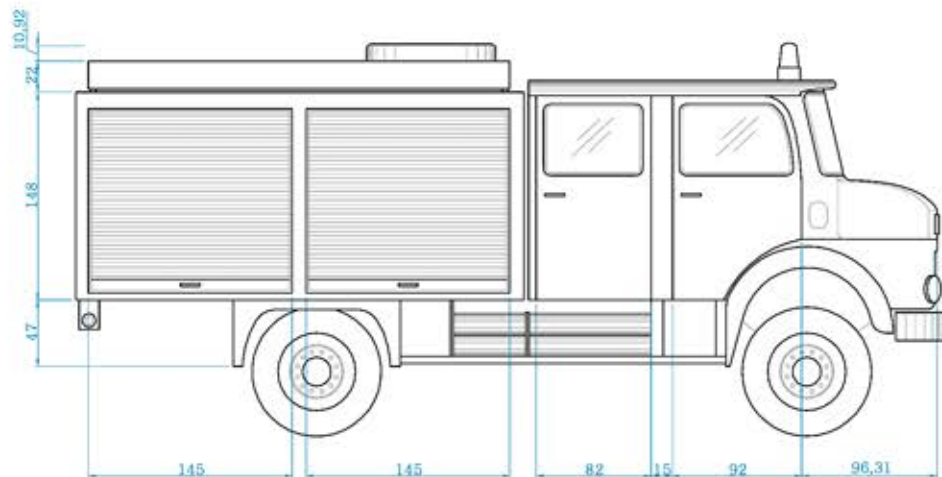

619 383 902

WWW.STREETTRUCKS.ES

MERCEDES N° Ref
M.B.BOMBEROS 1973 **B07**

STREET TRUCKS

PRECIOS

A.1.d	Alquiler 1 día	750€
A.1.f	Alquiler 3 días	1,300€
A.1.s	Alquiler 1 semana	2.000€
A.1.m	Alquiler 1 mes	4.500€

FICHA TÉCNICA

Largo	658 + 15cm
Ancho	260cm
Alto	267 + 10cm

* Precios sin IVA.
Precios a partir de las cantidades indicadas y sujetos a la disponibilidad de los vehículos.
Para operaciones especiales o de volumen consultar.