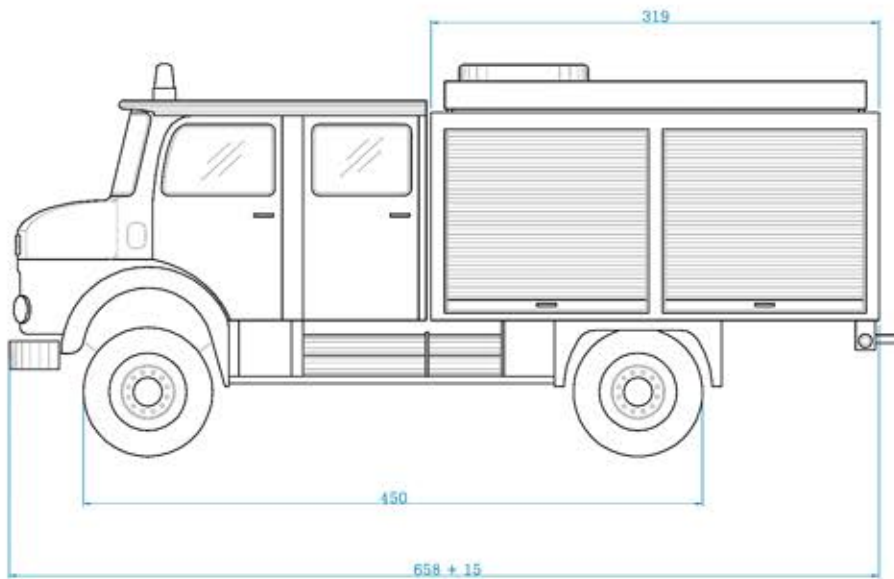

619 383 902

WWW.STREETTRUCKS.ES

MERCEDES N° Ref
M.B.BOMBEROS 1973 **B07**

STREET TRUCKS

PRECIOS

A.1.d	Alquiler 1 día	750€
A.1.f	Alquiler 3 días	1,300€
A.1.s	Alquiler 1 semana	2.000€
A.1.m	Alquiler 1 mes	4.500€

FICHA TÉCNICA

Largo	658 + 15cm
Ancho	260cm
Alto	267 + 10cm

* Precios sin IVA.
Precios a partir de las cantidades indicadas y sujetos a la disponibilidad de los vehículos.
Para operaciones especiales o de volumen consultar.