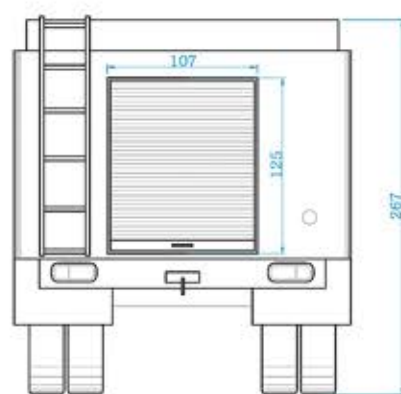

MERCEDES N° Ref
M.B.BOMBEROS 1973 **B07**

STREET TRUCKS

PRECIOS

A.1.d	Alquiler 1 día	750€
A.1.f	Alquiler 3 días	1,300€
A.1.s	Alquiler 1 semana	2.000€
A.1.m	Alquiler 1 mes	4.500€

FICHA TÉCNICA

Largo	658 + 15cm
Ancho	260cm
Alto	267 + 10cm

* Precios sin IVA.
Precios a partir de las cantidades indicadas y sujetos a la disponibilidad de los vehículos.
Para operaciones especiales o de volumen consultar.