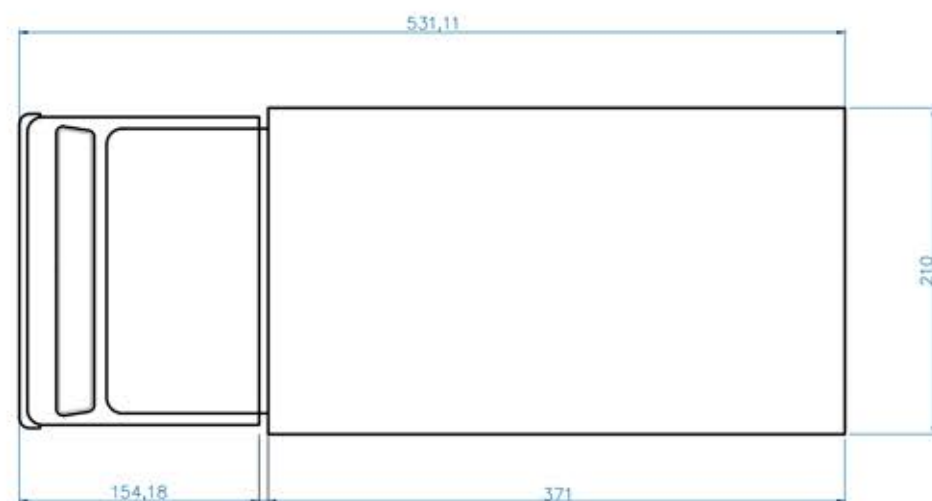

619 383 902

WWW.STREETTRUCKS.ES

AVIA 2500
CAMIÓN CONTENEDOR MADERA

Nº Ref
B20

STREET TRUCKS

PRECIOS

A.1.d		Alquiler 1 día	750€
A.1.f		Alquiler 3 días	1.300€
A.1.s		Alquiler 1 semana	2.000€
A.1.m		Alquiler 1 mes	4.500€

FICHA TÉCNICA

Largo		531cm
Ancho		210cm
Alto		305cm
Entre Ruedas		373cm

* Precios sin IVA.
Precios a partir de las cantidades indicadas
y sujetos a la disponibilidad de los vehículos.
Para operaciones especiales o de volumen consultar.