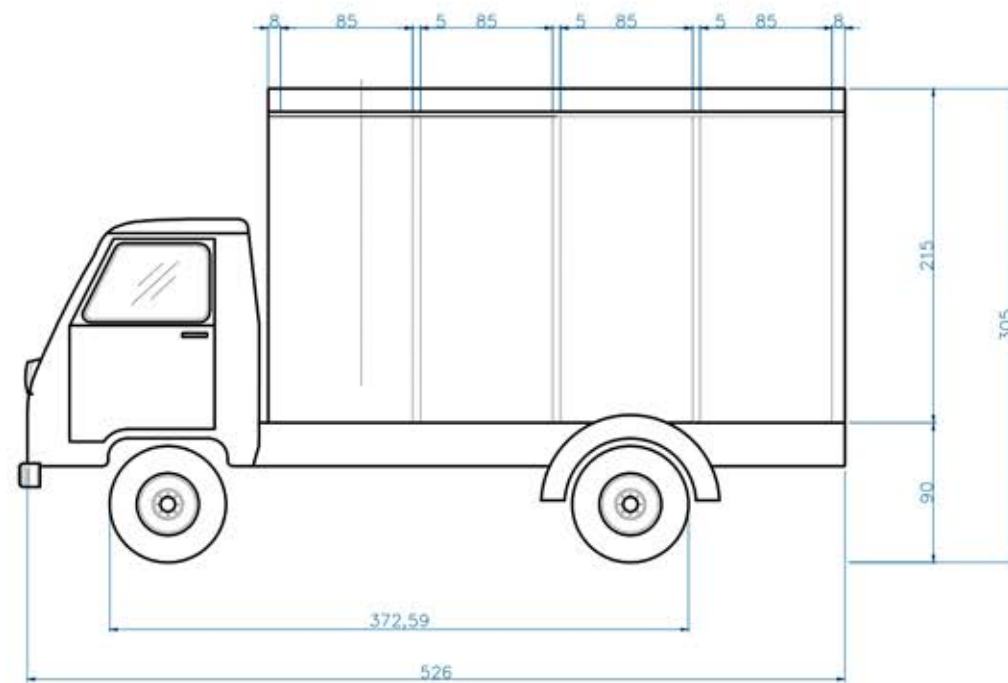

619 383 902

WWW.STREETTRUCKS.ES

AVIA 2500
CAMIÓN CONTENEDOR MADERA

Nº Ref
B20

STREET TRUCKS

PRECIOS

A.1.d		Alquiler 1 día	750€
A.1.f		Alquiler 3 días	1.300€
A.1.s		Alquiler 1 semana	2.000€
A.1.m		Alquiler 1 mes	4.500€

FICHA TÉCNICA

Largo		531cm
Ancho		210cm
Alto		305cm
Entre Ruedas		373cm

* Precios sin IVA.
Precios a partir de las cantidades indicadas
y sujetos a la disponibilidad de los vehículos.
Para operaciones especiales o de volumen consultar.