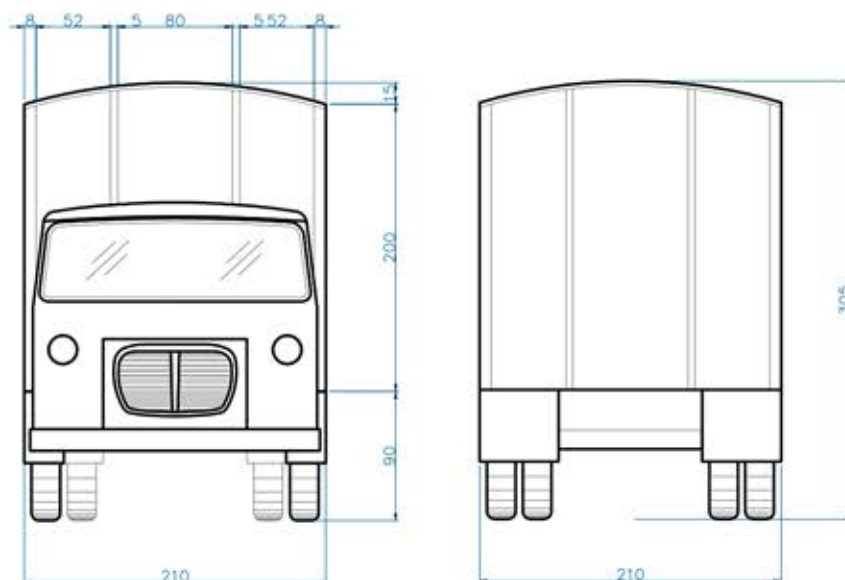

619 383 902

WWW.STREETTRUCKS.ES

AVIA 2500
CAMIÓN CONTENEDOR MADERA

Nº Ref
B20

STREET TRUCKS

PRECIOS

A.1.d		Alquiler 1 día	750€
A.1.f		Alquiler 3 días	1.300€
A.1.s		Alquiler 1 semana	2.000€
A.1.m		Alquiler 1 mes	4.500€

FICHA TÉCNICA

Largo		531cm
Ancho		210cm
Alto		305cm
Entre Ruedas		373cm

* Precios sin IVA.
Precios a partir de las cantidades indicadas
y sujetos a la disponibilidad de los vehículos.
Para operaciones especiales o de volumen consultar.