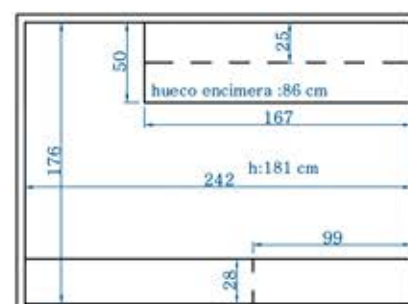

CITROËN HY
1972

Nº Ref
C02

STREET TRUCKS

PRECIOS €

A.1.d		Alquiler 1 día	500€
A.1.f		Alquiler 3 días	1.000€
A.1.s		Alquiler 1 semana	1.800€
A.1.m		Alquiler 1 mes	4.000€

FICHA TÉCNICA 📄

Largo		427cm
Ancho		206cm
Alto		224cm
Entre Ruedas		323cm

* Precios sin IVA.
Precios a partir de las cantidades indicadas y sujetos a la disponibilidad de los vehículos.
Para operaciones especiales o de volumen consultar.