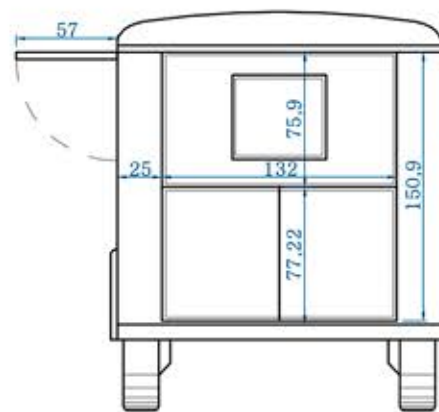

CITROËN HY
1972

Nº Ref
C02

STREET TRUCKS

PRECIOS €

A.1.d		Alquiler 1 día	500€
A.1.f		Alquiler 3 días	1.000€
A.1.s		Alquiler 1 semana	1.800€
A.1.m		Alquiler 1 mes	4.000€

FICHA TÉCNICA 📄

Largo		427cm
Ancho		206cm
Alto		224cm
Entre Ruedas		323cm

* Precios sin IVA.
Precios a partir de las cantidades indicadas y sujetos a la disponibilidad de los vehículos.
Para operaciones especiales o de volumen consultar.