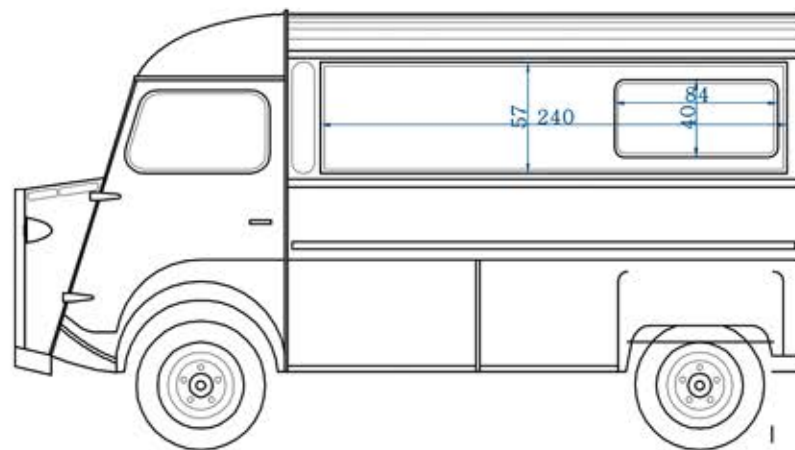

619 383 902

WWW.STREETTRUCKS.ES

CITROËN HY
1972

Nº Ref
C02

STREET TRUCKS

PRECIOS €

A.1.d		Alquiler 1 día	500€
A.1.f		Alquiler 3 días	1.000€
A.1.s		Alquiler 1 semana	1.800€
A.1.m		Alquiler 1 mes	4.000€

FICHA TÉCNICA 📄

Largo		427cm
Ancho		206cm
Alto		224cm
Entre Ruedas		323cm

* Precios sin IVA.
Precios a partir de las cantidades indicadas y sujetos a la disponibilidad de los vehículos.
Para operaciones especiales o de volumen consultar.