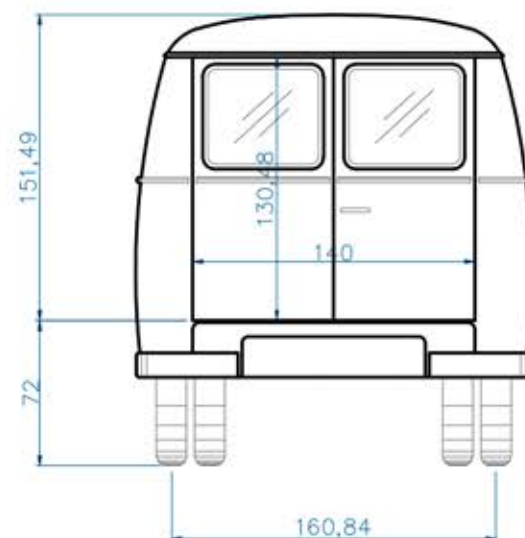

619 383 902

WWW.STREETTRUCKS.ES

MERCEDES BENZ 319 1967 N° Ref C07

STREET TRUCKS

PRECIOS

A.1.d		Alquiler 1 día	600€
A.1.f		Alquiler 3 días	1.100€
A.1.s		Alquiler 1 semana	1.800€
A.1.m		Alquiler 1 mes	4.000€

FICHA TÉCNICA

Largo		460cm
Ancho		165cm
Alto		231cm
Entre Ruedas		308cm

* Precios sin IVA.
Precios a partir de las cantidades indicadas y sujetos a la disponibilidad de los vehículos.
Para operaciones especiales o de volumen consultar.