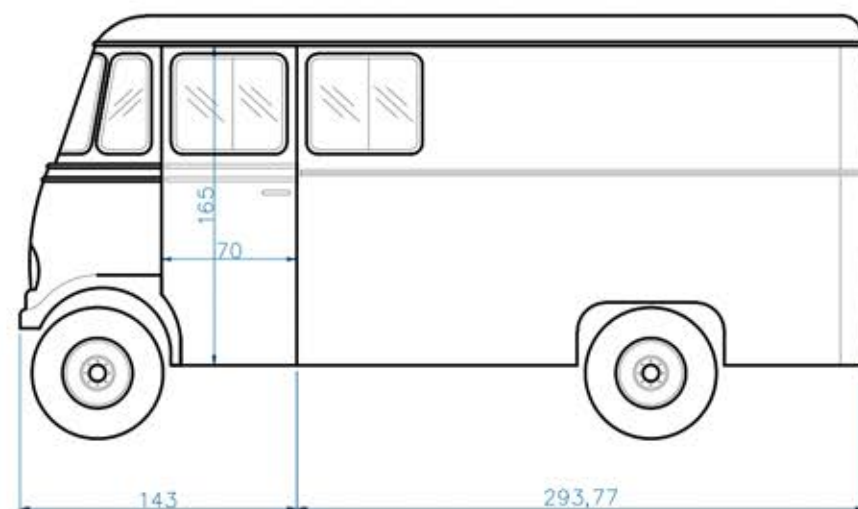

619 383 902

WWW.STREETTRUCKS.ES

MERCEDES BENZ 319 1967 N° Ref C07

STREET TRUCKS

PRECIOS

A.1.d		Alquiler 1 día	600€
A.1.f		Alquiler 3 días	1.100€
A.1.s		Alquiler 1 semana	1.800€
A.1.m		Alquiler 1 mes	4.000€

FICHA TÉCNICA

Largo		460cm
Ancho		165cm
Alto		231cm
Entre Ruedas		308cm

* Precios sin IVA.
Precios a partir de las cantidades indicadas y sujetos a la disponibilidad de los vehículos.
Para operaciones especiales o de volumen consultar.