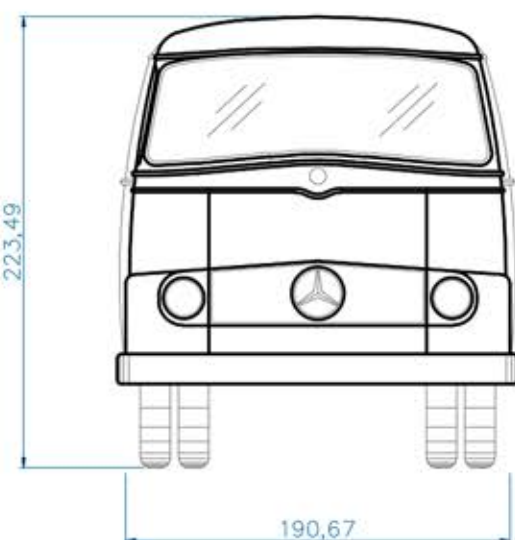

619 383 902

WWW.STREETTRUCKS.ES

MERCEDES BENZ 319 1967 N° Ref C07

STREET TRUCKS

PRECIOS

A.1.d		Alquiler 1 día	600€
A.1.f		Alquiler 3 días	1.100€
A.1.s		Alquiler 1 semana	1.800€
A.1.m		Alquiler 1 mes	4.000€

FICHA TÉCNICA

Largo		460cm
Ancho		165cm
Alto		231cm
Entre Ruedas		308cm

* Precios sin IVA.
Precios a partir de las cantidades indicadas y sujetos a la disponibilidad de los vehículos.
Para operaciones especiales o de volumen consultar.