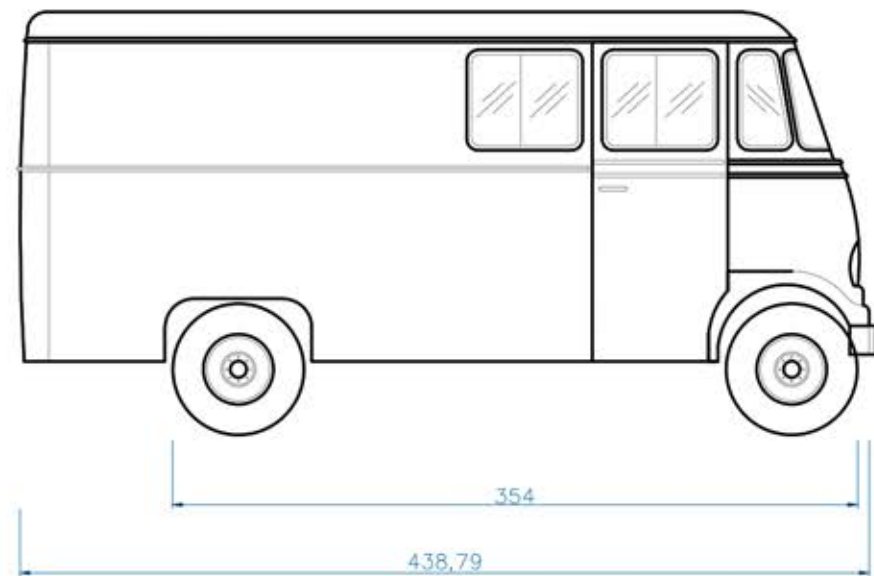

619 383 902

WWW.STREETTRUCKS.ES

MERCEDES BENZ 319 1967 N° Ref C07

STREET TRUCKS

PRECIOS

A.1.d		Alquiler 1 día	600€
A.1.f		Alquiler 3 días	1.100€
A.1.s		Alquiler 1 semana	1.800€
A.1.m		Alquiler 1 mes	4.000€

FICHA TÉCNICA

Largo		460cm
Ancho		165cm
Alto		231cm
Entre Ruedas		308cm

* Precios sin IVA.
Precios a partir de las cantidades indicadas y sujetos a la disponibilidad de los vehículos.
Para operaciones especiales o de volumen consultar.