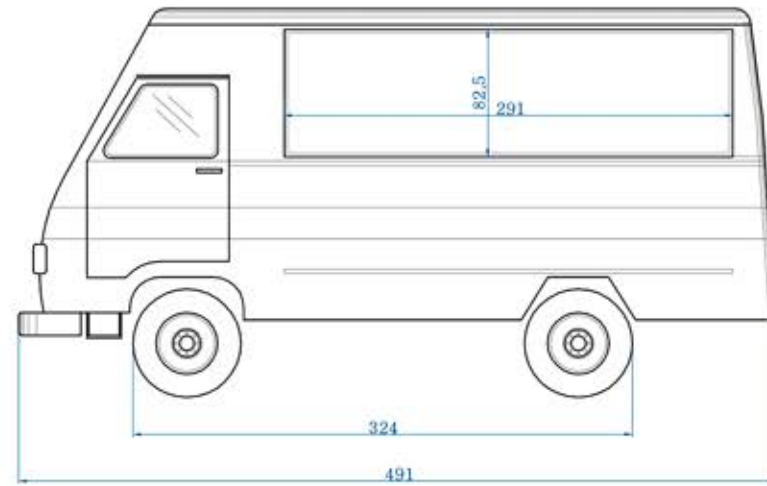

619 383 902

WWW.STREETTRUCKS.ES

AVIA LFR
2500

Nº Ref
C15

STREET TRUCKS

PRECIOS

A.1.d		Alquiler 1 día	600€
A.1.f		Alquiler 3 días	1.100€
A.1.s		Alquiler 1 semana	1.800€
A.1.m		Alquiler 1 mes	4.000€

FICHA TÉCNICA

Largo		552cm
Ancho		213cm
Alto		290cm

* Precios sin IVA.
Precios a partir de las cantidades indicadas
y sujetos a la disponibilidad de los vehículos.
Para operaciones especiales o de volumen consultar.