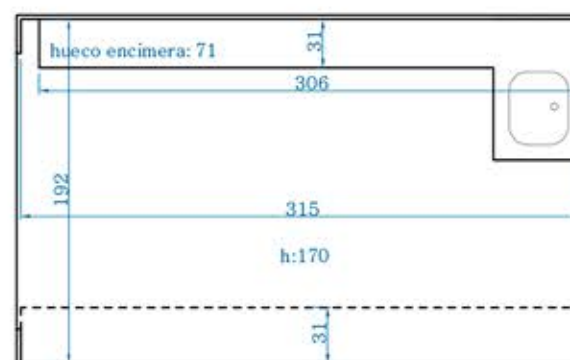

619 383 902

WWW.STREETTRUCKS.ES

AVIA LFR
2500

Nº Ref
C15

STREET TRUCKS

PRECIOS

A.1.d		Alquiler 1 día	600€
A.1.f		Alquiler 3 días	1.100€
A.1.s		Alquiler 1 semana	1.800€
A.1.m		Alquiler 1 mes	4.000€

FICHA TÉCNICA

Largo		552cm
Ancho		213cm
Alto		290cm

* Precios sin IVA.
Precios a partir de las cantidades indicadas
y sujetos a la disponibilidad de los vehículos.
Para operaciones especiales o de volumen consultar.