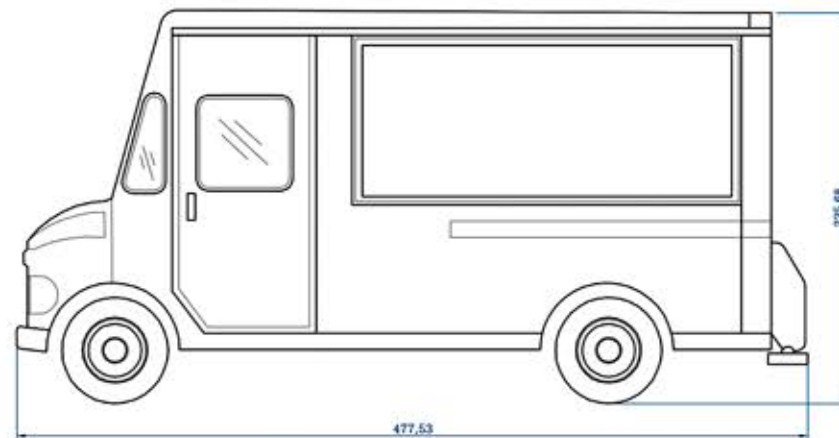

619 383 902

WWW.STREETTRUCKS.ES

FLENSB-FZBAU
1998

Nº Ref
C21

STREET TRUCKS

PRECIOS

A.1.d		Alquiler 1 día	600€
A.1.f		Alquiler 3 días	1.100€
A.1.s		Alquiler 1 semana	1.800€
A.1.m		Alquiler 1 mes	4.000€

FICHA TÉCNICA

Largo		480cm
Ancho		200cm
Alto		255cm

* Precios sin IVA.
Precios a partir de las cantidades indicadas y sujetos a la disponibilidad de los vehículos.
Para operaciones especiales o de volumen consultar.