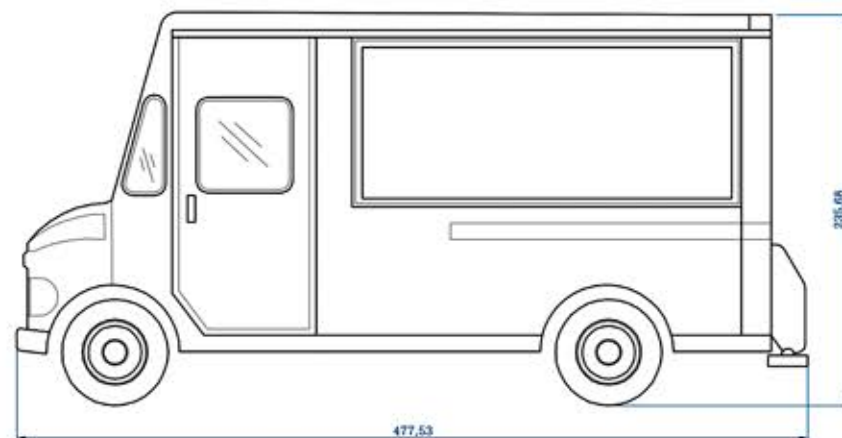

619 383 902

WWW.STREETTRUCKS.ES

FLENSB-FZBAU
1998

Nº Ref
C22

STREET TRUCKS

PRECIOS

A.1.d		Alquiler 1 día	600€
A.1.f		Alquiler 3 días	1.100€
A.1.s		Alquiler 1 semana	1.800€
A.1.m		Alquiler 1 mes	4.000€

FICHA TÉCNICA

Largo		478cm
Ancho		200cm
Alto		255cm

* Precios sin IVA.
Precios a partir de las cantidades indicadas
y sujetos a la disponibilidad de los vehículos.
Para operaciones especiales o de volumen consultar.