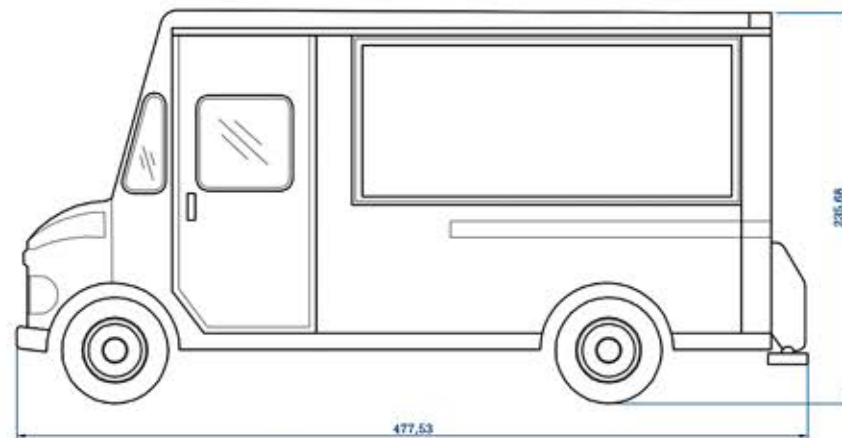

619 383 902

WWW.STREETTRUCKS.ES

FLENSB-FZBAU
1998

Nº Ref
C24

STREET TRUCKS

PRECIOS €

A.1.d Alquiler 1 día 600€

A.1.f Alquiler 3 días 1.100€

A.1.s Alquiler 1 semana 1.800€

A.1.m Alquiler 1 mes 4.000€

FICHA TÉCNICA

Largo 478cm

Ancho 200cm

Alto 255cm

* Precios sin IVA.
Precios a partir de las cantidades indicadas
y sujetos a la disponibilidad de los vehículos.
Para operaciones especiales o de volumen consultar.