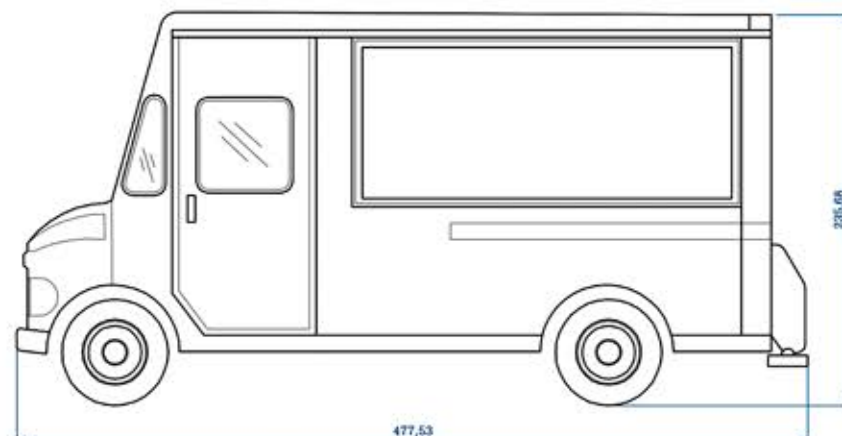

619 383 902

WWW.STREETTRUCKS.ES

FLENSB-FZBAU
1998

Nº Ref
C25

STREET TRUCKS

PRECIOS

A.1.d	Alquiler 1 día	600€
A.1.f	Alquiler 3 días	1.100€
A.1.s	Alquiler 1 semana	1.800€
A.1.m	Alquiler 1 mes	4.000€

FICHA TÉCNICA

Largo	478cm
Ancho	200cm
Alto	255cm

* Precios sin IVA.
Precios a partir de las cantidades indicadas y sujetos a la disponibilidad de los vehículos.
Para operaciones especiales o de volumen consultar.