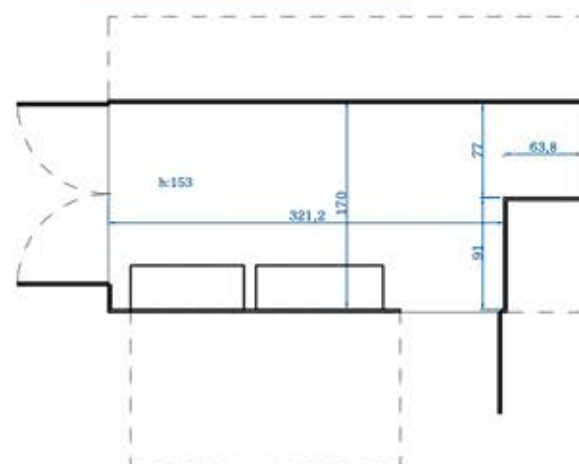

619 383 902

WWW.STREETTRUCKS.ES

CHEVROLET 1982 N° Ref
AMBULANCIA AMERICANA **D02**

STREET TRUCKS

PRECIOS $

A.1.d	Alquiler 1 día	400€
A.1.f	Alquiler 3 días	800€
A.1.s	Alquiler 1 semana	1.200€
A.1.m	Alquiler 1 mes	2.500€

FICHA TÉCNICA

Largo	696cm
Ancho	240cm
Alto	242cm

* Precios sin IVA.
Precios a partir de las cantidades indicadas y sujetos a la disponibilidad de los vehículos.
Para operaciones especiales o de volumen consultar.