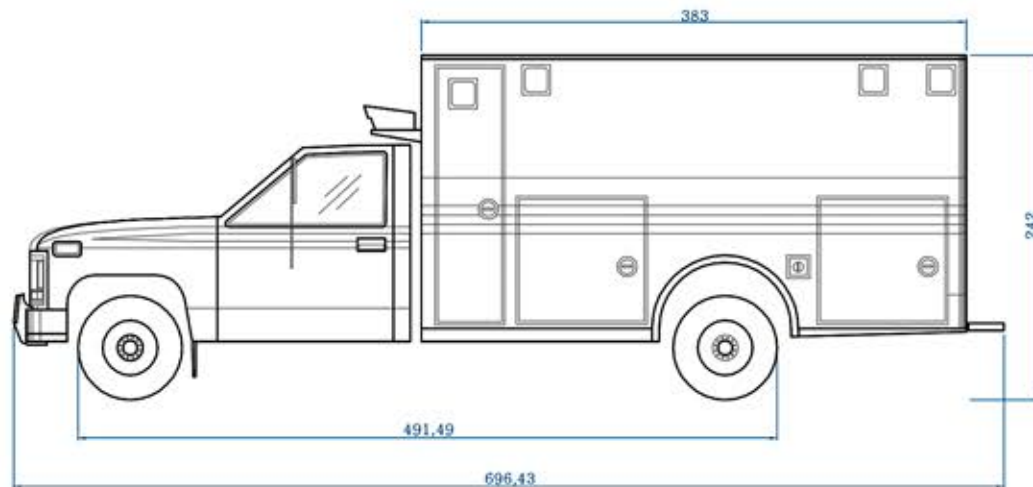

619 383 902

WWW.STREETTRUCKS.ES

CHEVROLET 1982 N° Ref
AMBULANCIA AMERICANA **D02**

STREET TRUCKS

PRECIOS \$

A.1.d	Alquiler 1 día	400€
A.1.f	Alquiler 3 días	800€
A.1.s	Alquiler 1 semana	1.200€
A.1.m	Alquiler 1 mes	2.500€

FICHA TÉCNICA

Largo	696cm
Ancho	240cm
Alto	242cm

* Precios sin IVA.
Precios a partir de las cantidades indicadas y sujetos a la disponibilidad de los vehículos.
Para operaciones especiales o de volumen consultar.