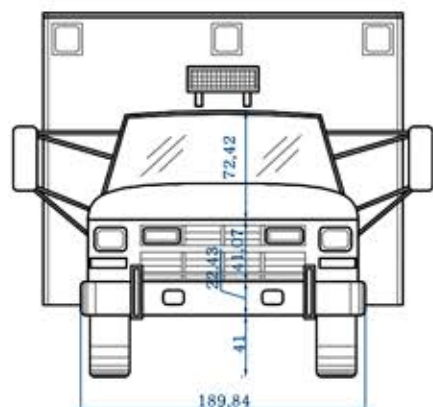

CHEVROLET 1982 N° Ref
AMBULANCIA AMERICANA **D02**

STREET TRUCKS

PRECIOS $

A.1.d	Alquiler 1 día	400€
A.1.f	Alquiler 3 días	800€
A.1.s	Alquiler 1 semana	1.200€
A.1.m	Alquiler 1 mes	2.500€

FICHA TÉCNICA

Largo	696cm
Ancho	240cm
Alto	242cm

* Precios sin IVA.
Precios a partir de las cantidades indicadas y sujetos a la disponibilidad de los vehículos.
Para operaciones especiales o de volumen consultar.