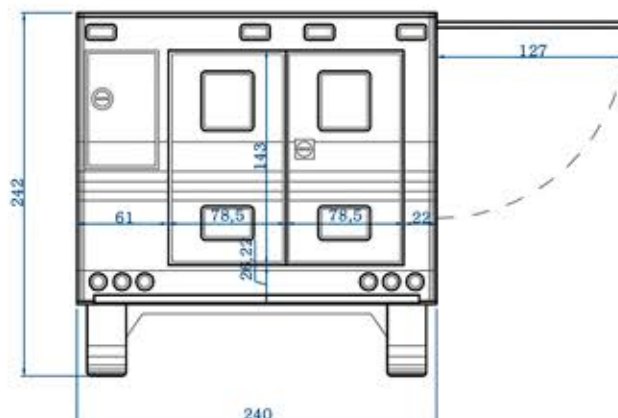

619 383 902

WWW.STREETTRUCKS.ES

CHEVROLET 1982 N° Ref
AMBULANCIA AMERICANA **D02**

STREET TRUCKS

PRECIOS $

A.1.d	Alquiler 1 día	400€
A.1.f	Alquiler 3 días	800€
A.1.s	Alquiler 1 semana	1.200€
A.1.m	Alquiler 1 mes	2.500€

FICHA TÉCNICA

Largo	696cm
Ancho	240cm
Alto	242cm

* Precios sin IVA.
Precios a partir de las cantidades indicadas y sujetos a la disponibilidad de los vehículos.
Para operaciones especiales o de volumen consultar.