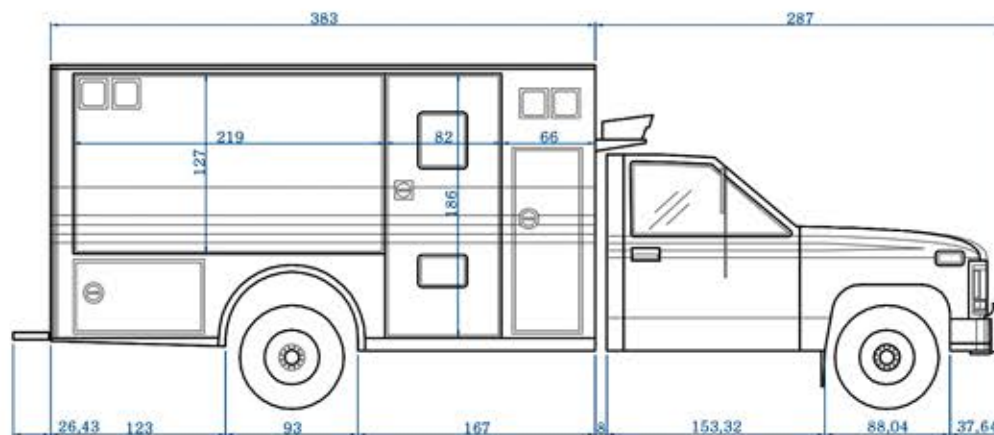

619 383 902

WWW.STREETTRUCKS.ES

CHEVROLET 1982 N° Ref
AMBULANCIA AMERICANA **D02**

STREET TRUCKS

PRECIOS \$

A.1.d	Alquiler 1 día	400€
A.1.f	Alquiler 3 días	800€
A.1.s	Alquiler 1 semana	1.200€
A.1.m	Alquiler 1 mes	2.500€

FICHA TÉCNICA

Largo	696cm
Ancho	240cm
Alto	242cm

* Precios sin IVA.
Precios a partir de las cantidades indicadas y sujetos a la disponibilidad de los vehículos.
Para operaciones especiales o de volumen consultar.