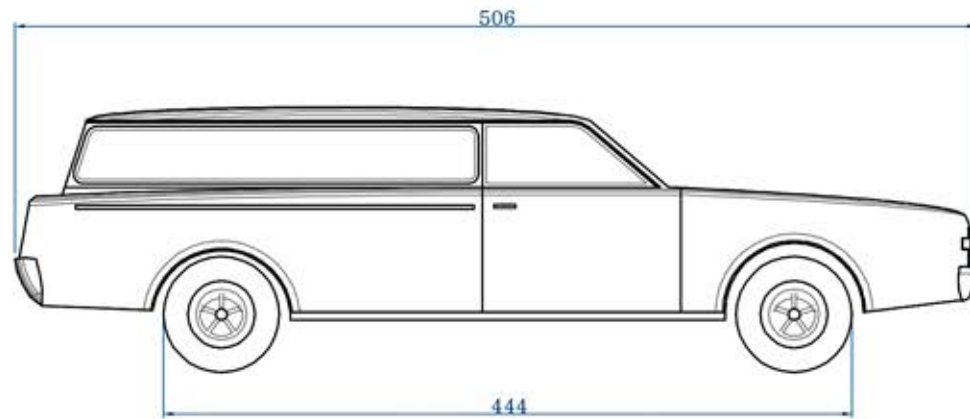

619 383 902

WWW.STREETTRUCKS.ES

**FORD FAIRLANE 1975** N° Ref  
**GOthic CAR** **D07**

**STREET TRUCKS**

**PRECIOS**

|              |  |                   |        |
|--------------|--|-------------------|--------|
| <b>A.1.d</b> |  | Alquiler 1 día    | 400€   |
| <b>A.1.f</b> |  | Alquiler 3 días   | 800€   |
| <b>A.1.s</b> |  | Alquiler 1 semana | 1.200€ |
| <b>A.1.m</b> |  | Alquiler 1 mes    | 2.500€ |

**FICHA TÉCNICA**

|              |  |       |
|--------------|--|-------|
| Largo        |  | 506cm |
| Ancho        |  | 178cm |
| Alto         |  | 141cm |
| Entre Ruedas |  | 444cm |

\* Precios sin IVA.  
Precios a partir de las cantidades indicadas  
y sujetos a la disponibilidad de los vehículos.  
Para operaciones especiales o de volumen consultar.