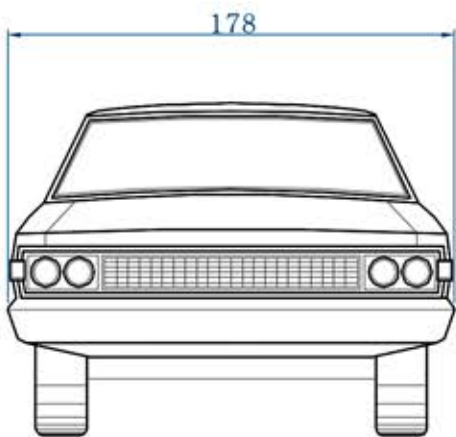

619 383 902

WWW.STREETTRUCKS.ES

**FORD FAIRLANE 1975** N° Ref  
**GOthic CAR** **D07**

**STREET TRUCKS**

**PRECIOS**

|              |  |                   |        |
|--------------|--|-------------------|--------|
| <b>A.1.d</b> |  | Alquiler 1 día    | 400€   |
| <b>A.1.f</b> |  | Alquiler 3 días   | 800€   |
| <b>A.1.s</b> |  | Alquiler 1 semana | 1.200€ |
| <b>A.1.m</b> |  | Alquiler 1 mes    | 2.500€ |

**FICHA TÉCNICA**

|              |  |       |
|--------------|--|-------|
| Largo        |  | 506cm |
| Ancho        |  | 178cm |
| Alto         |  | 141cm |
| Entre Ruedas |  | 444cm |

\* Precios sin IVA.  
Precios a partir de las cantidades indicadas  
y sujetos a la disponibilidad de los vehículos.  
Para operaciones especiales o de volumen consultar.