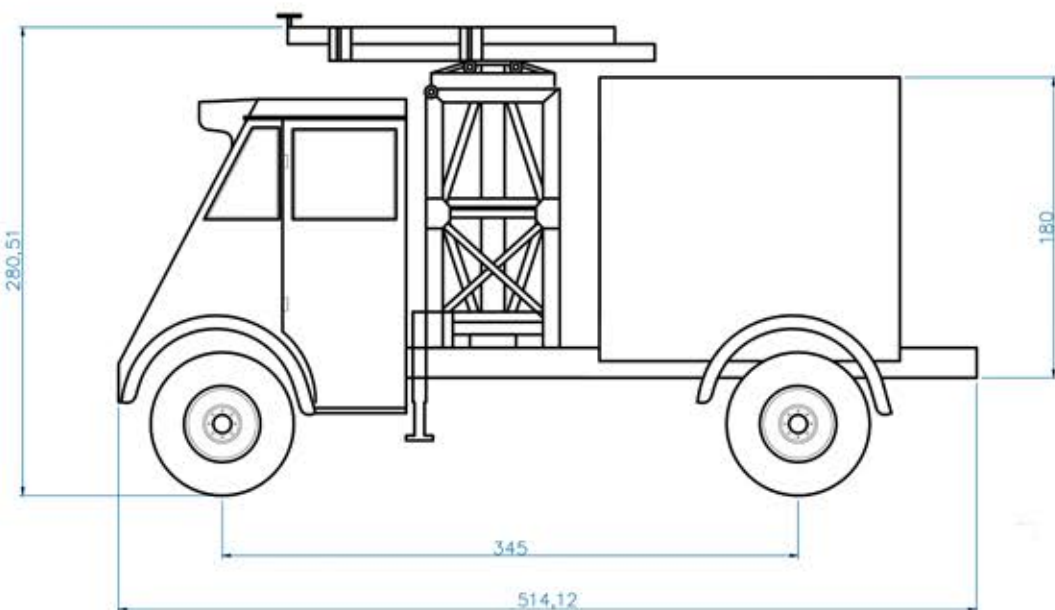

619 383 902

WWW.STREETTRUCKS.ES

RENAULT 1968 N° Ref
CAMIÓN ELEVADOR **D09**

STREET TRUCKS

PRECIOS

A.1.d		Alquiler 1 día	400€
A.1.f		Alquiler 3 días	800€
A.1.s		Alquiler 1 semana	1.200€
A.1.m		Alquiler 1 mes	2.500€

FICHA TÉCNICA

Largo		514cm
Ancho		212cm
Alto		285cm
Entre Ruedas		345cm

* Precios sin IVA.
Precios a partir de las cantidades indicadas
y sujetos a la disponibilidad de los vehículos.
Para operaciones especiales o de volumen consultar.