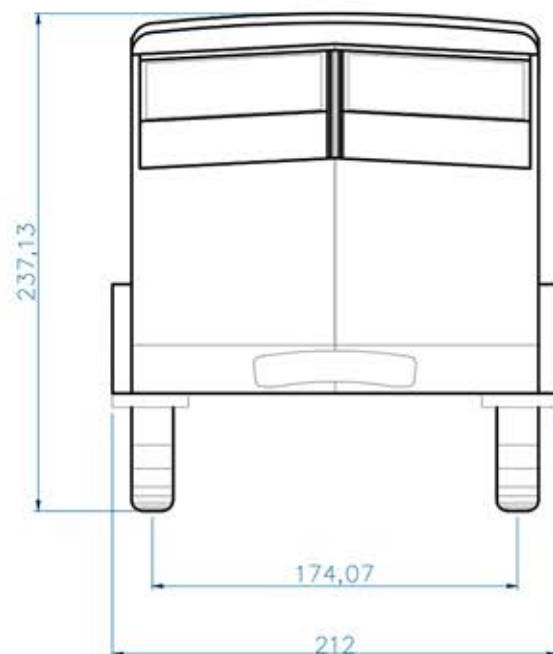

619 383 902

WWW.STREETTRUCKS.ES

RENAULT 1968 N° Ref
CAMIÓN ELEVADOR **D09**

STREET TRUCKS

PRECIOS

A.1.d		Alquiler 1 día	400€
A.1.f		Alquiler 3 días	800€
A.1.s		Alquiler 1 semana	1.200€
A.1.m		Alquiler 1 mes	2.500€

FICHA TÉCNICA

Largo		514cm
Ancho		212cm
Alto		285cm
Entre Ruedas		345cm

* Precios sin IVA.
Precios a partir de las cantidades indicadas
y sujetos a la disponibilidad de los vehículos.
Para operaciones especiales o de volumen consultar.