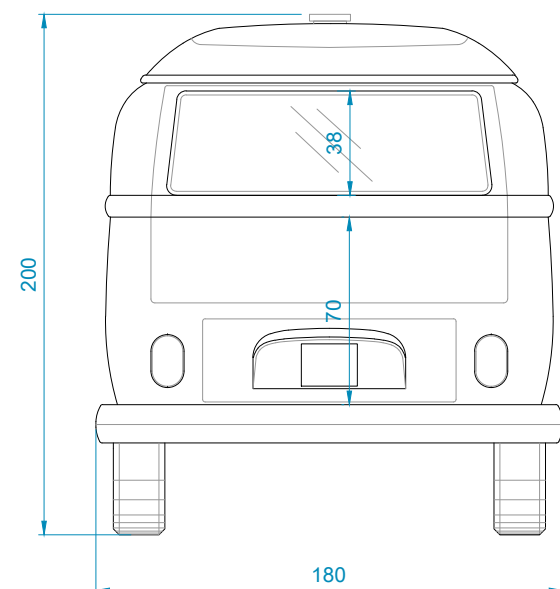

## VOLKSWAGEN COMBI

Largo: 432 cm  
Ancho: 180 cm  
Alto: 190 + 10 cm