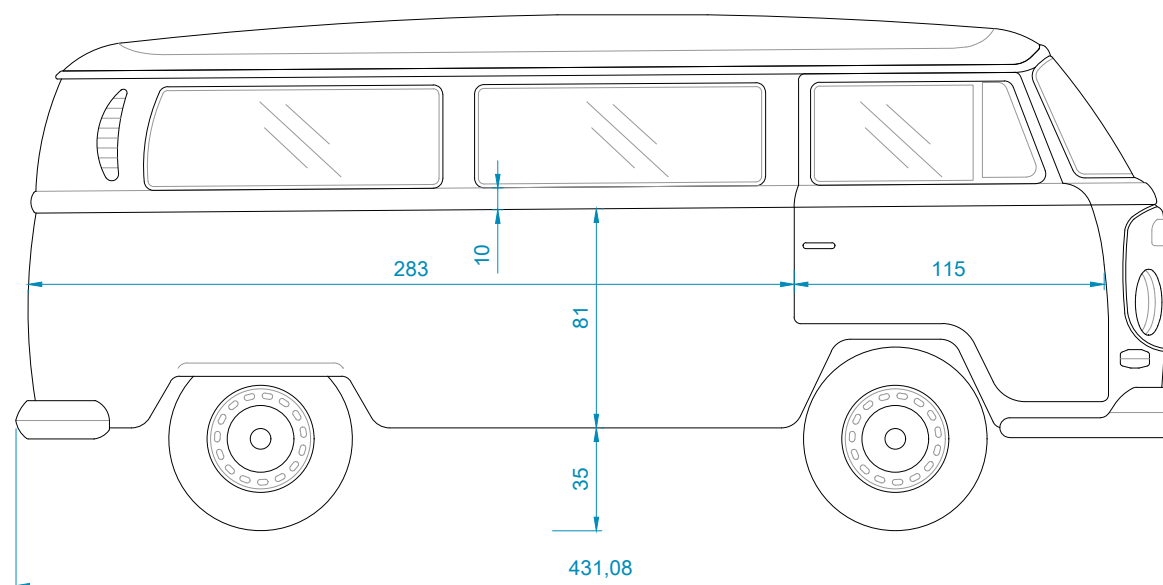

## VOLKSWAGEN COMBI

Largo: 432 cm  
Ancho: 180 cm  
Alto: 190 + 10 cm