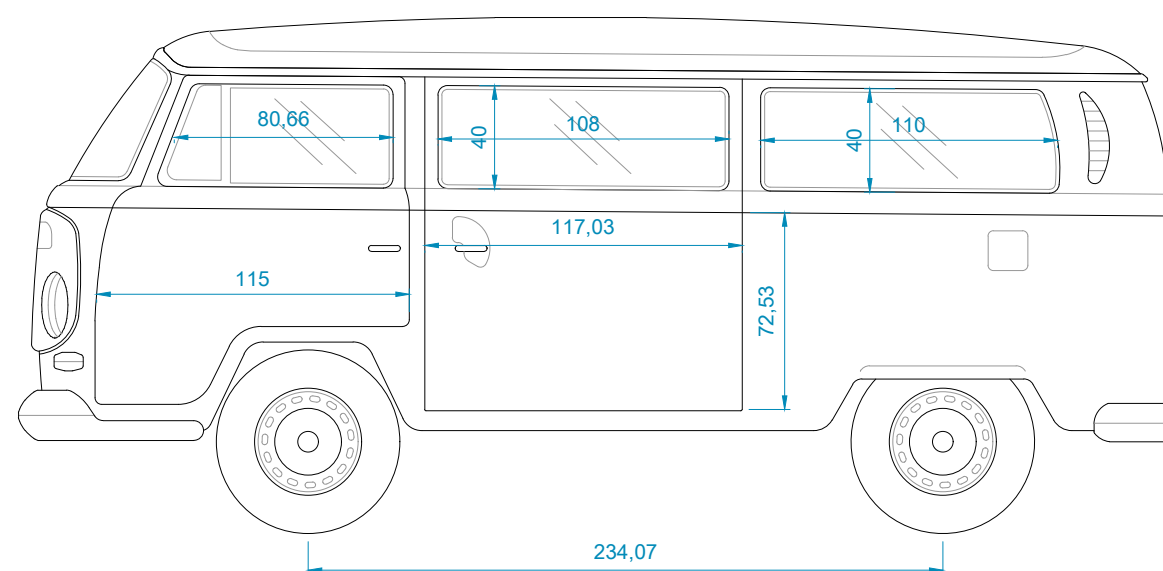

## VOLKSWAGEN COMBI

Largo: 432 cm  
Ancho: 180 cm  
Alto: 190 + 10 cm