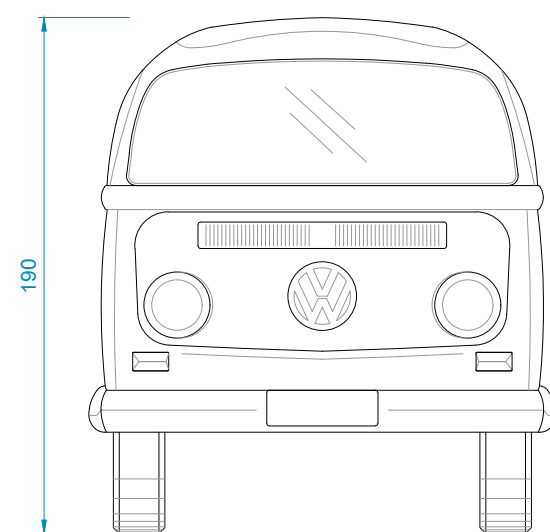

## VOLKSWAGEN COMBI

Largo: 432 cm  
Ancho: 180 cm  
Alto: 190 + 10 cm