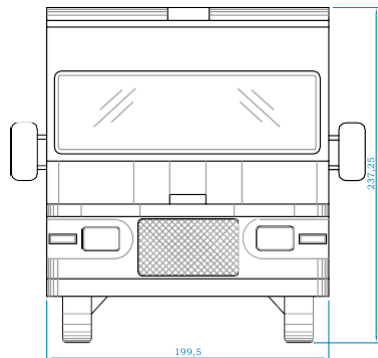

607 401 078  
www.streettrucks.es

Nº Ref  
**C23**

STREET FLENSB-FZBAU  
TRUCK 1998

FICHA TÉCNICA

Largo: 480 cm

Ancho: 200 cm

Alto: 255 cm