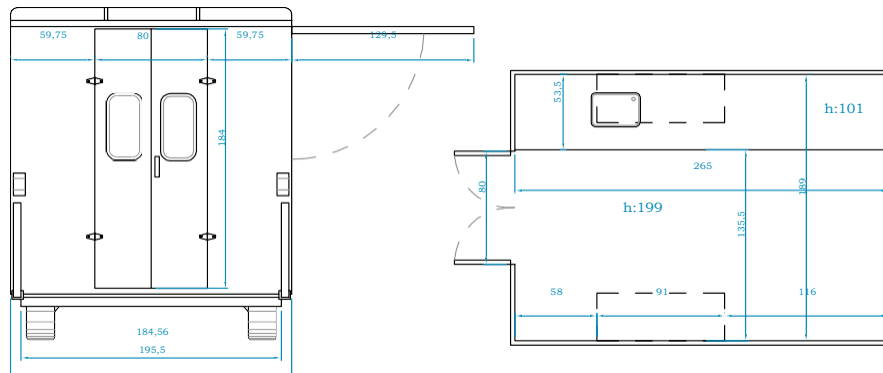

607 401 078  
www.streettrucks.es

Nº Ref  
**C23**

STREET FLENSB-FZBAU  
TRUCK 1998

FICHA TÉCNICA

Largo: 480 cm

Ancho: 200 cm

Alto: 255 cm