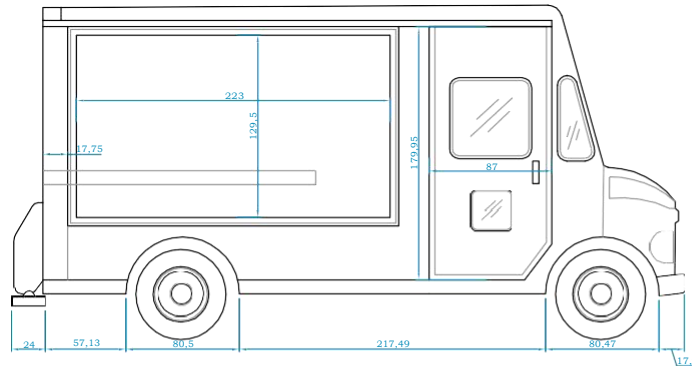

607 401 078  
www.streettrucks.es

Nº Ref  
**C23**

STREET FLENSB-FZBAU  
TRUCK 1998

FICHA TÉCNICA

Largo: 480 cm

Ancho: 200 cm

Alto: 255 cm