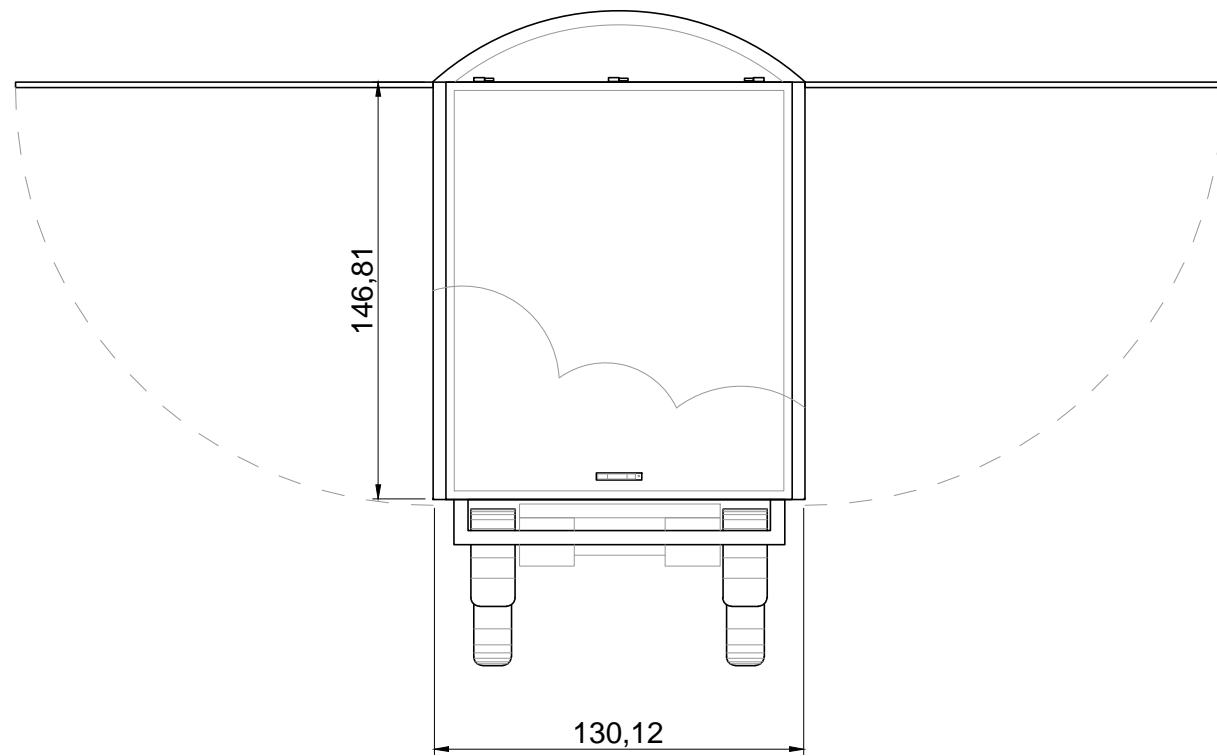

C27

MOTOCARRO

Largo: 295 cm
Ancho: 132 cm
Alto: 238 cm