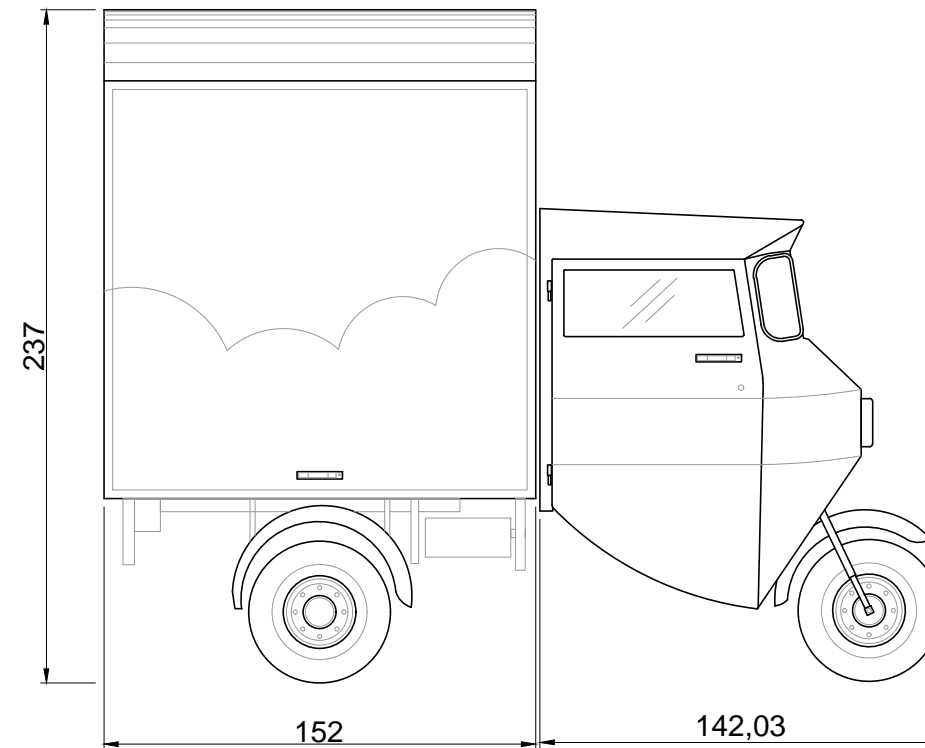

C27

MOTOCARRO

Largo: 295 cm
Ancho: 132 cm
Alto: 238 cm