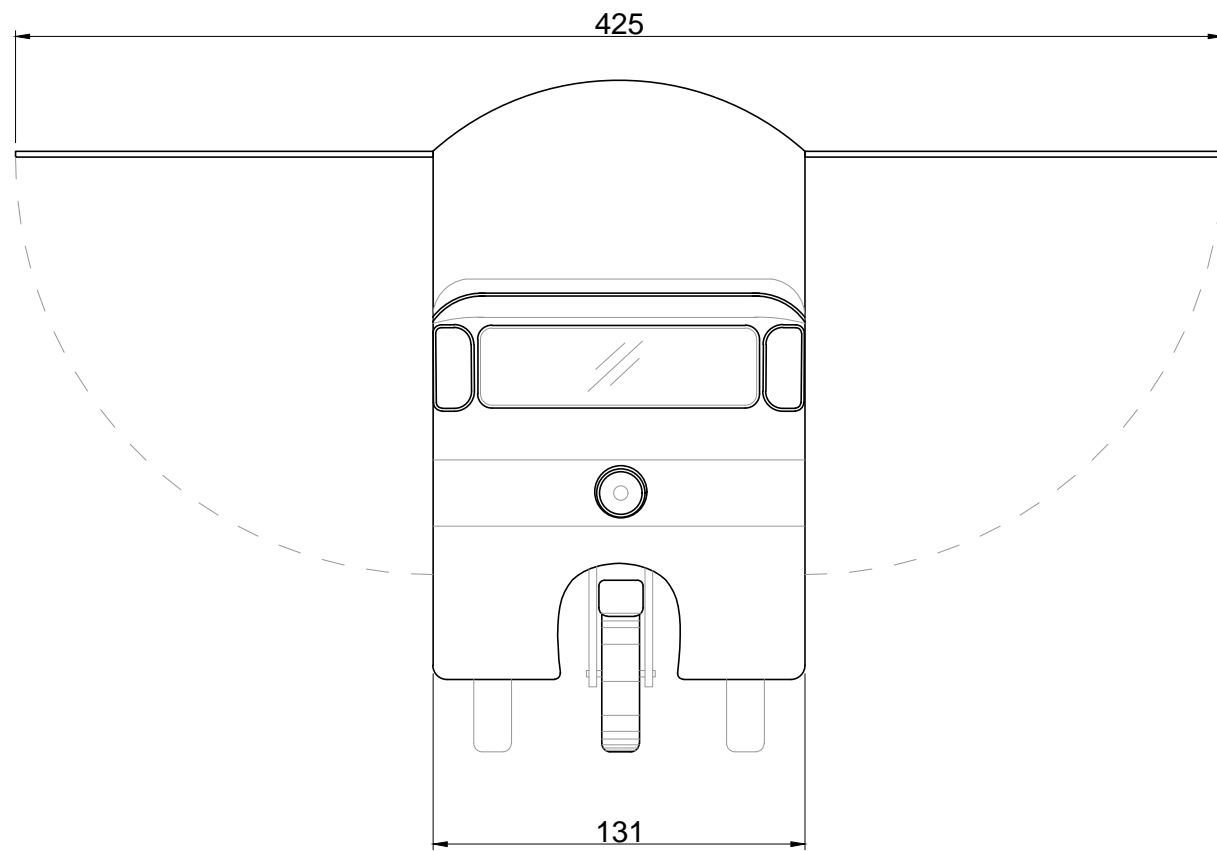

C27

MOTOCARRO

Largo: 295 cm
Ancho: 132 cm
Alto: 238 cm