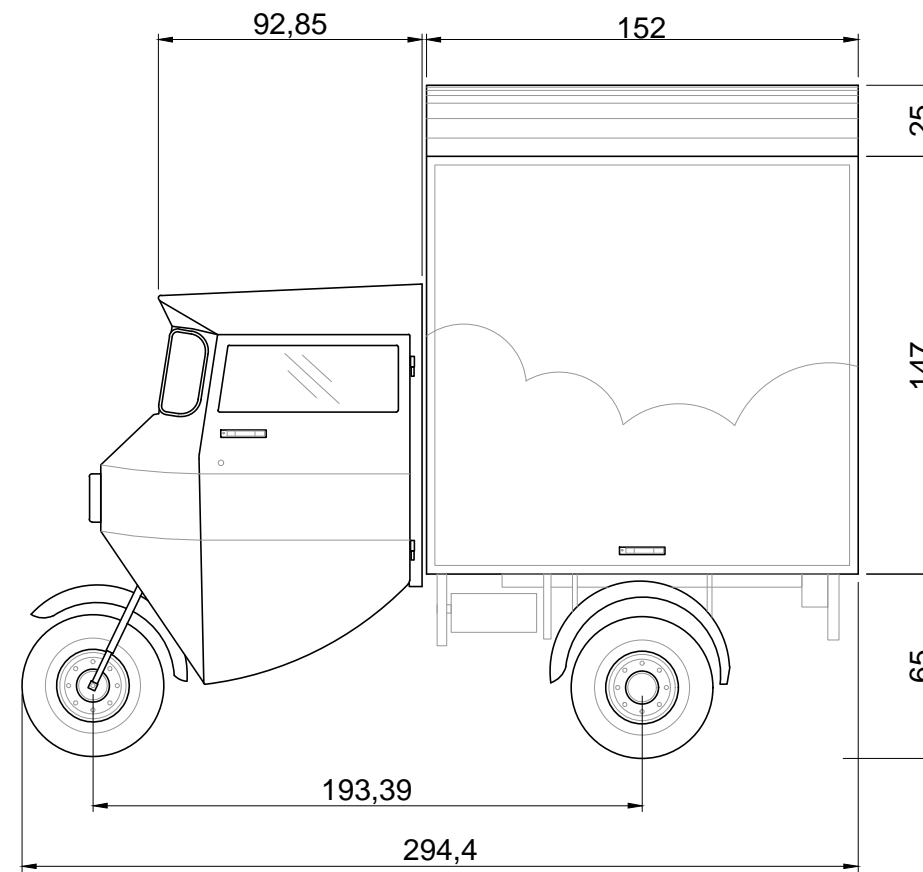

C27

MOTOCARRO

Largo: 295 cm
Ancho: 132 cm
Alto: 238 cm