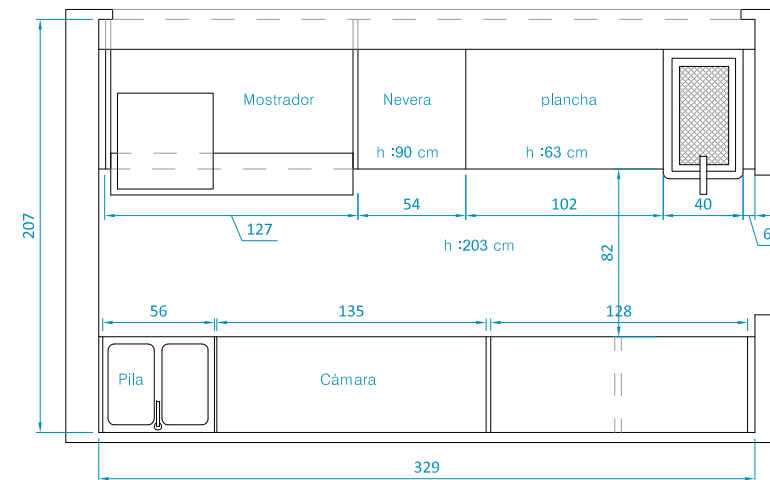

# FIAT DUCATO AMARILLA

Largo: 570 cm  
 Ancho: 220 cm  
 Alto: 285 + 20 cm