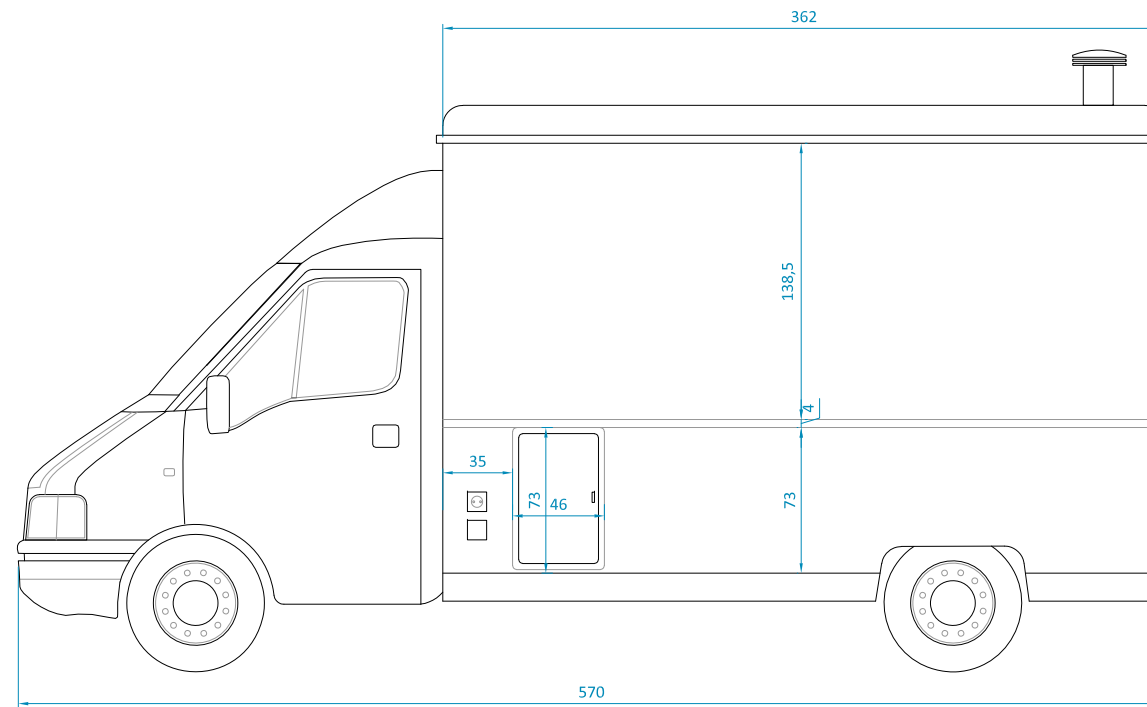

# FIAT DUCATO AMARILLA

Largo: 570 cm  
 Ancho: 220 cm  
 Alto: 285 + 20 cm