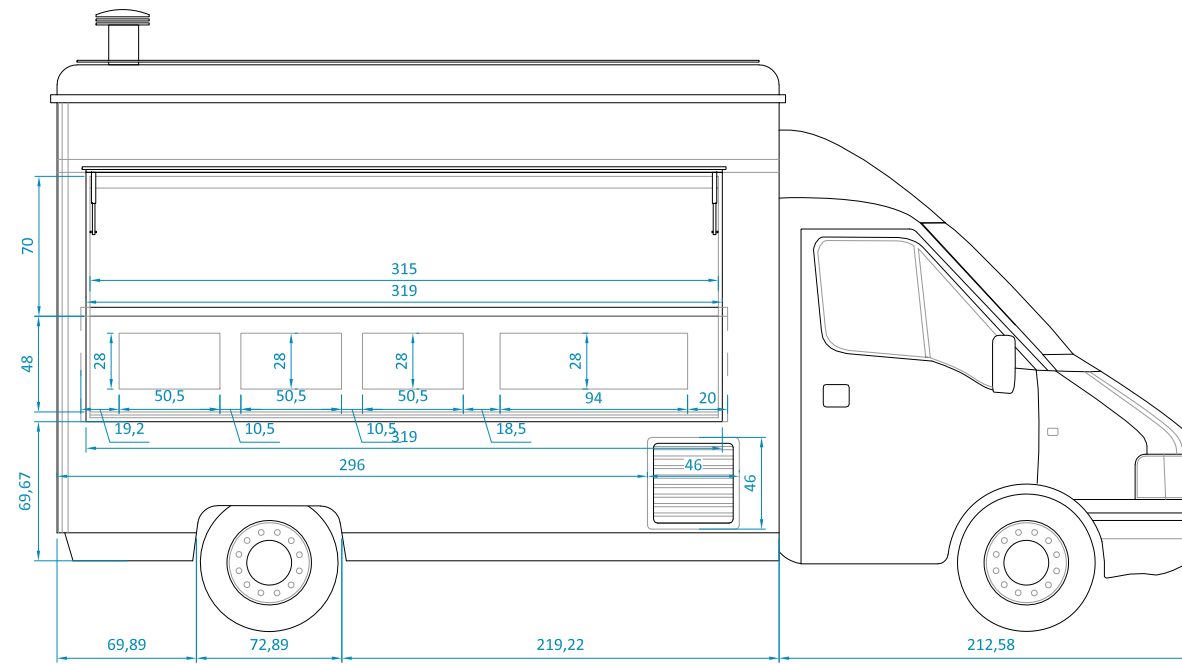

# FIAT DUCATO AMARILLA

Largo: 570 cm  
 Ancho: 220 cm  
 Alto: 285 + 20 cm