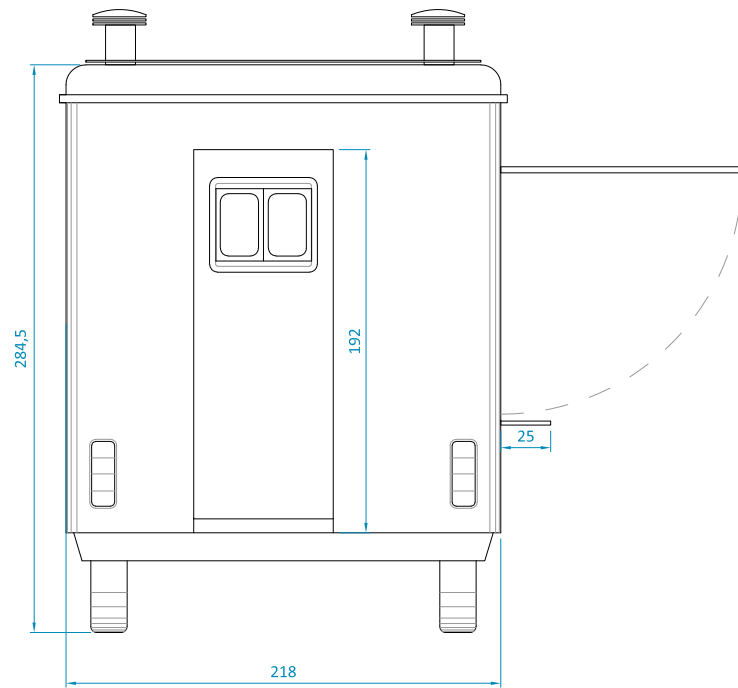

# FIAT DUCATO AMARILLA

Largo: 570 cm  
 Ancho: 220 cm  
 Alto: 285 + 20 cm