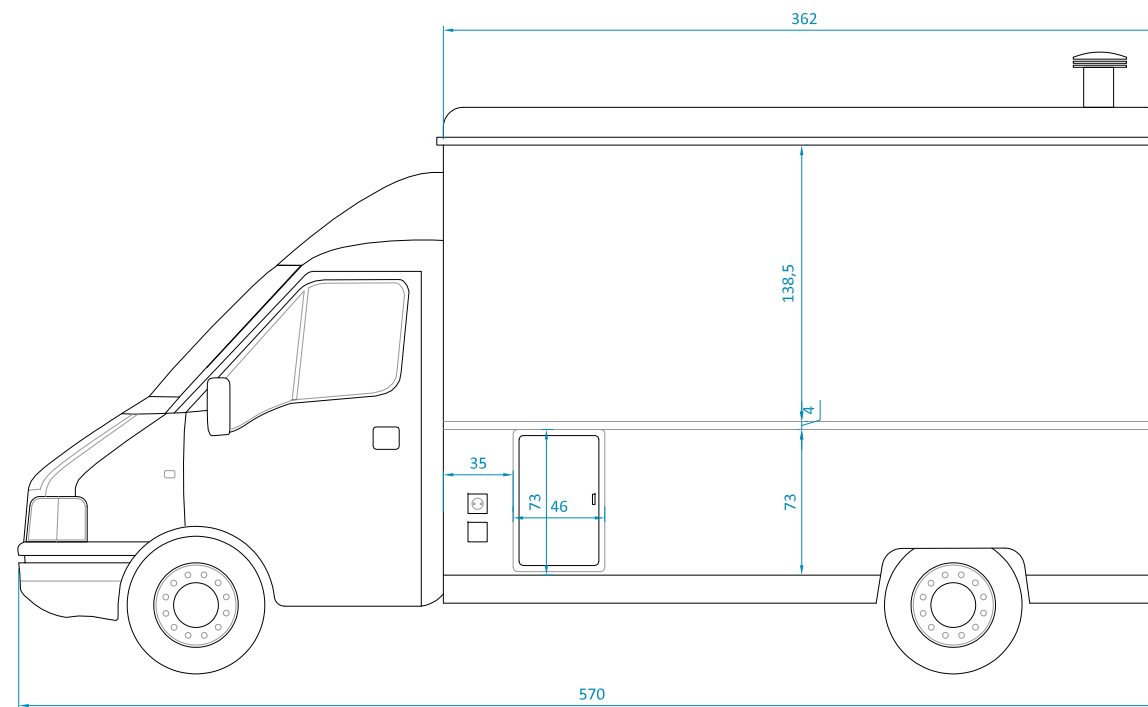

FIAT DUCATO NEGRA

Largo: 570 cm
 Ancho: 220 cm
 Alto: 285 + 20 cm