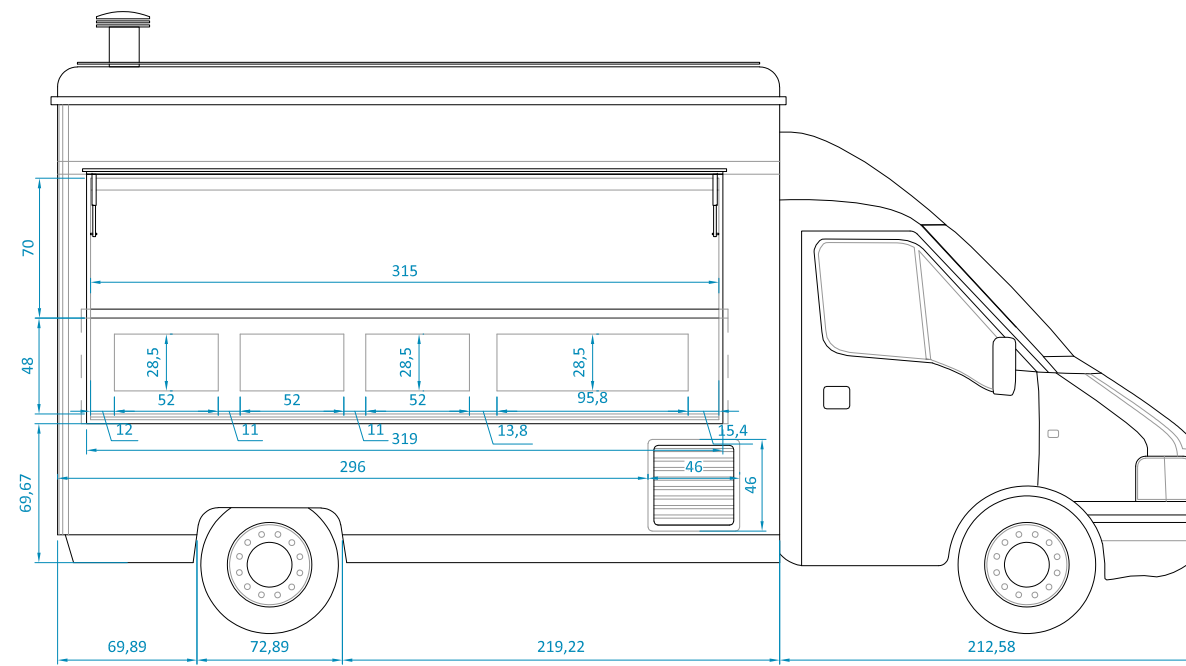

FIAT DUCATO NEGRA

Largo: 570 cm
 Ancho: 220 cm
 Alto: 285 + 20 cm