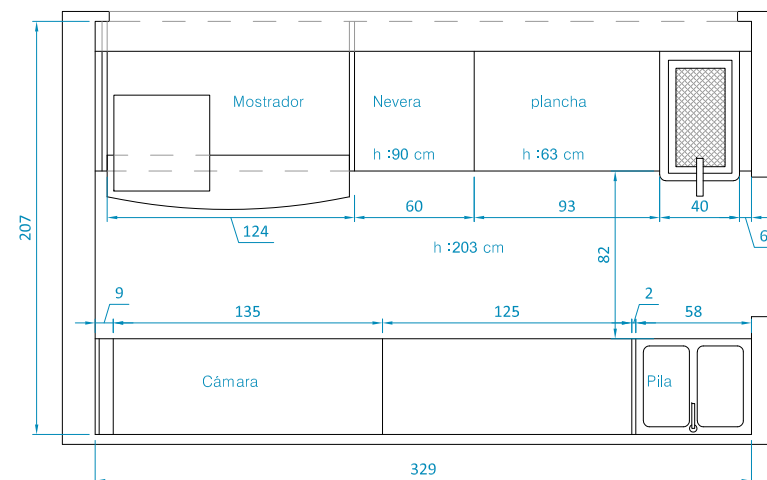

FIAT DUCATO NEGRA

Largo: 570 cm
 Ancho: 220 cm
 Alto: 285 + 20 cm