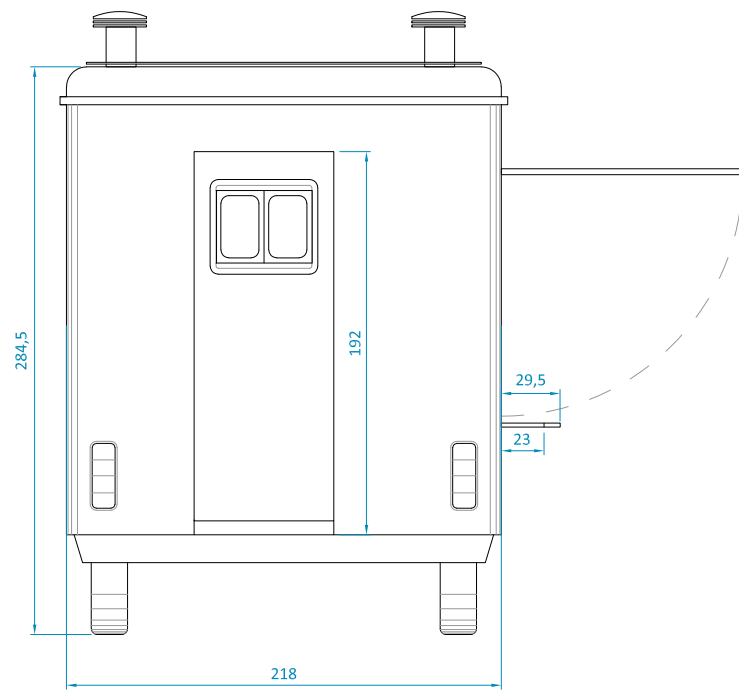

FIAT DUCATO NEGRA

Largo: 570 cm
 Ancho: 220 cm
 Alto: 285 + 20 cm