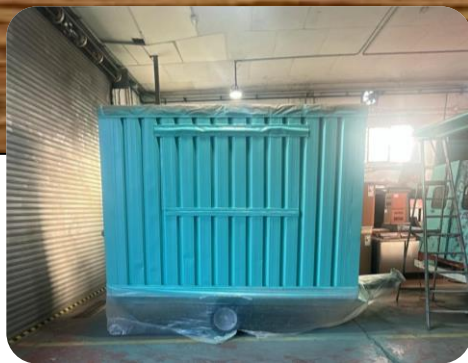

ALTURA: 255
ANCHO: 200
LARGO: 478
PESO: kg

GESER

ALTURA: 305
ANCHO: 201
LARGO: 534
PESO: kg

NUESTRA FLOTA

**AUTOCARAVANA
DODGE**

ALTURA: 242
ANCHO: 240
LARGO: 696
PESO: Kg

**AUTOCARAVANA
BEDFORD VERDE**

ALTURA: 285
ANCHO: 207
LARGO: 478
PESO: kg

**VOLKSWAGEN
HIPPIE**

ALTURA: 254
ANCHO: 196
LARGO: 583
PESO: kg

**AUTOCARAVANA
GMC**

ALTURA: 280
ANCHO: 245
LARGO: 718
PESO: kg

NUESTRA FLOTA

**CARAVANA
ERIBA**

ALTURA: 230
ANCHO: 200
LARGO: 491
PESO: Kg

**CARAVANA
AIRSTREAM 6M**

ALTURA: 250
ANCHO: 245
LARGO: 771
PESO: Kg

**CARAVANA
AIRSTREAM 8M**

ALTURA: 300
ANCHO: 250
LARGO: 975
PESO: kg

**CARAVANA
AIRSTREAM REPLICA**

ALTURA: 250
ANCHO: 250
LARGO: 615
PESO: kg

NUESTRA FLOTA

CITRÖEN HY
RÉPLICA

CONTENEDOR
REMOLQUE

REMOLQUE

NUESTRA FLOTA

CONTENEDORES

NUESTRA FLOTA

**MOTOCARRO
VERDE**

—
ALTURA: 238
ANCHO: 132
LARGO: 295
PESO: Kg

CARRO DE CABALLOS