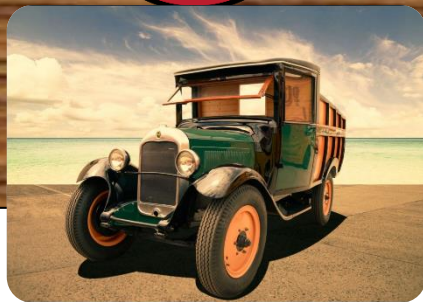

MOTOCARRO BLANCO

ALTURA: 195
ANCHO: 140
LARGO: 250
PESO: kg

NUESTRA FLOTA

BICIS HELADOS

CARRITOS PERRITOS

NUESTRA FLOTA

RENAULT JUVA

CITROEN C4